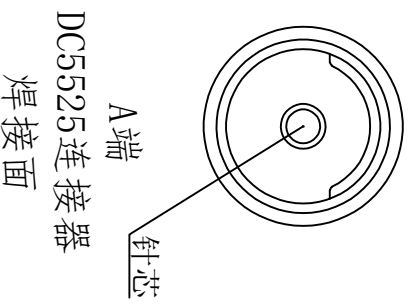

1. 产品接线图 Product wiring diagram

A端	线色	镀层
正极	红色	镀锡
外壳	黑色	镀锡

东莞市通瑞电子科技有限公司

CN-TRRE CONNECTE

Dongguan Tongrui Electronic Technology Co., Ltd

www.cntrfe.com

DC5525公弯头接线0.75平方0.3米镀锡

接线图Wiring diagram

单位unit:mm 修改revise:A0

视图view:  

型号Model

DC5525-WG-0.75SQ-0.3MM-DX