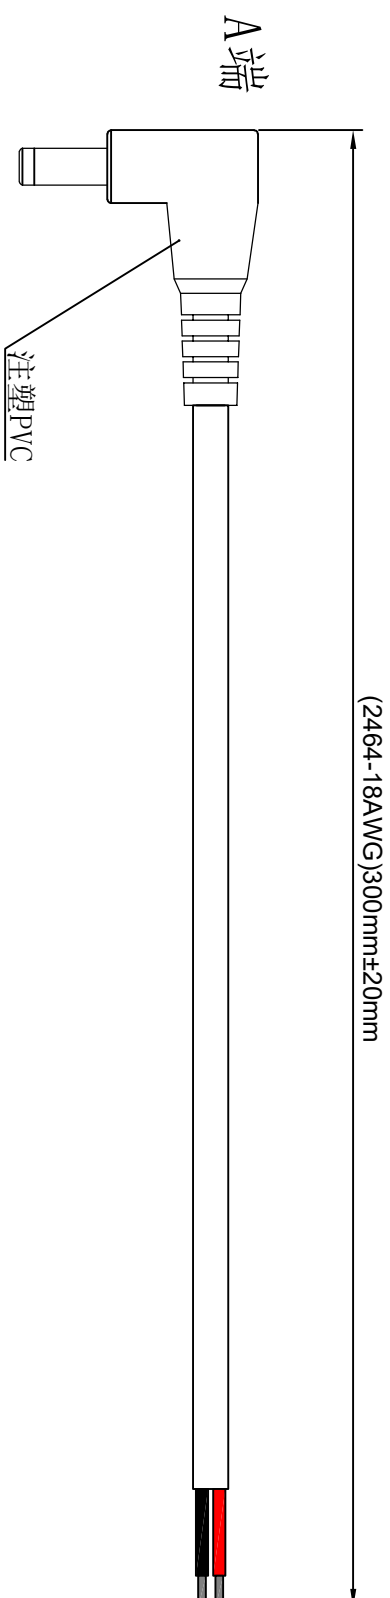

1. 产品接线图 Product wiring diagram

A端	线色	镀层
正极	红色	镀锡
外壳	黑色	镀锡

东莞市通瑞电子科技有限公司

CN-TRRE CONNECTE

Dongguan Tongrui Electronic Technology Co., Ltd

www.cntrfe.com

DC5525公弯头接线0.75平方0.3米镀锡

接线图Wiring diagram

单位unit:mm 修改revise:A0

视图view:  

型号Model

DC5525-WG-0.75SQ-0.3MM-DX