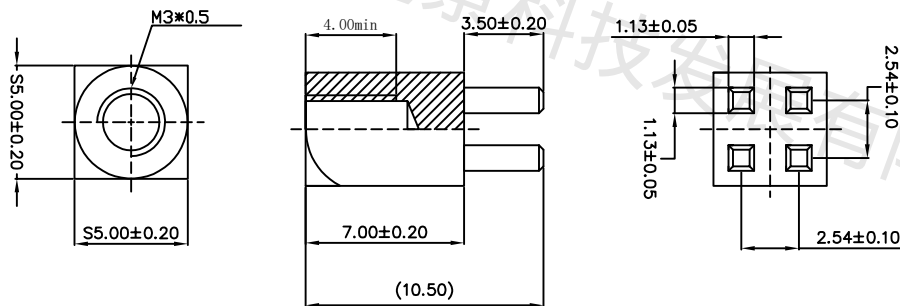

本图纸由深圳市雄和远景科技发展有限公司发布，版权归深圳市雄和远景科技发展有限公司所有，未经深圳市雄和远景科技发展有限公司同意，不得复制或转载或披露任何内容给任何第三方。

展有限公司

深圳市雄和远景科技发展有限公司

深圳市雄和远景科技发展有限公司

深圳市

RoHS
Compliant

REVISION RECORD				SCOPE		Sinhoo 深圳市雄和远景科技发展有限公司 Shenzhen Sinhoo Science Technology Development Co.,LTD	
DATE	NEW REVISION	REVISION PERSON	REVISION DETAILED	X.	±0.20	X.*	±4'
/	/	/	/	.X	±0.10	.X*	±2'
				.XX	±0.05	.XX*	±1'
				Package Type:		Unit: mm	
				bulk		Material: Brass C3604	
				Quantity: /		Finish: Tin	
				Custom Confirm:		DATE:	
				APPD: Alan Wu		DATE:	2022/04/21
				DRAMN: Yong Wu		DATE:	2022/04/21
				BASED ON: /		SINHOO PART NUMBER: BUFU-0430-01	
				STANDARD REFER: CUSTOM DWG		SINHOO DESCRIPTION: M3xS5x7+3.5-4pin	
				SCALE: /		CUSTOM PART NUMBER: /	
				SHEEER:1 OF 1		REVISION A	