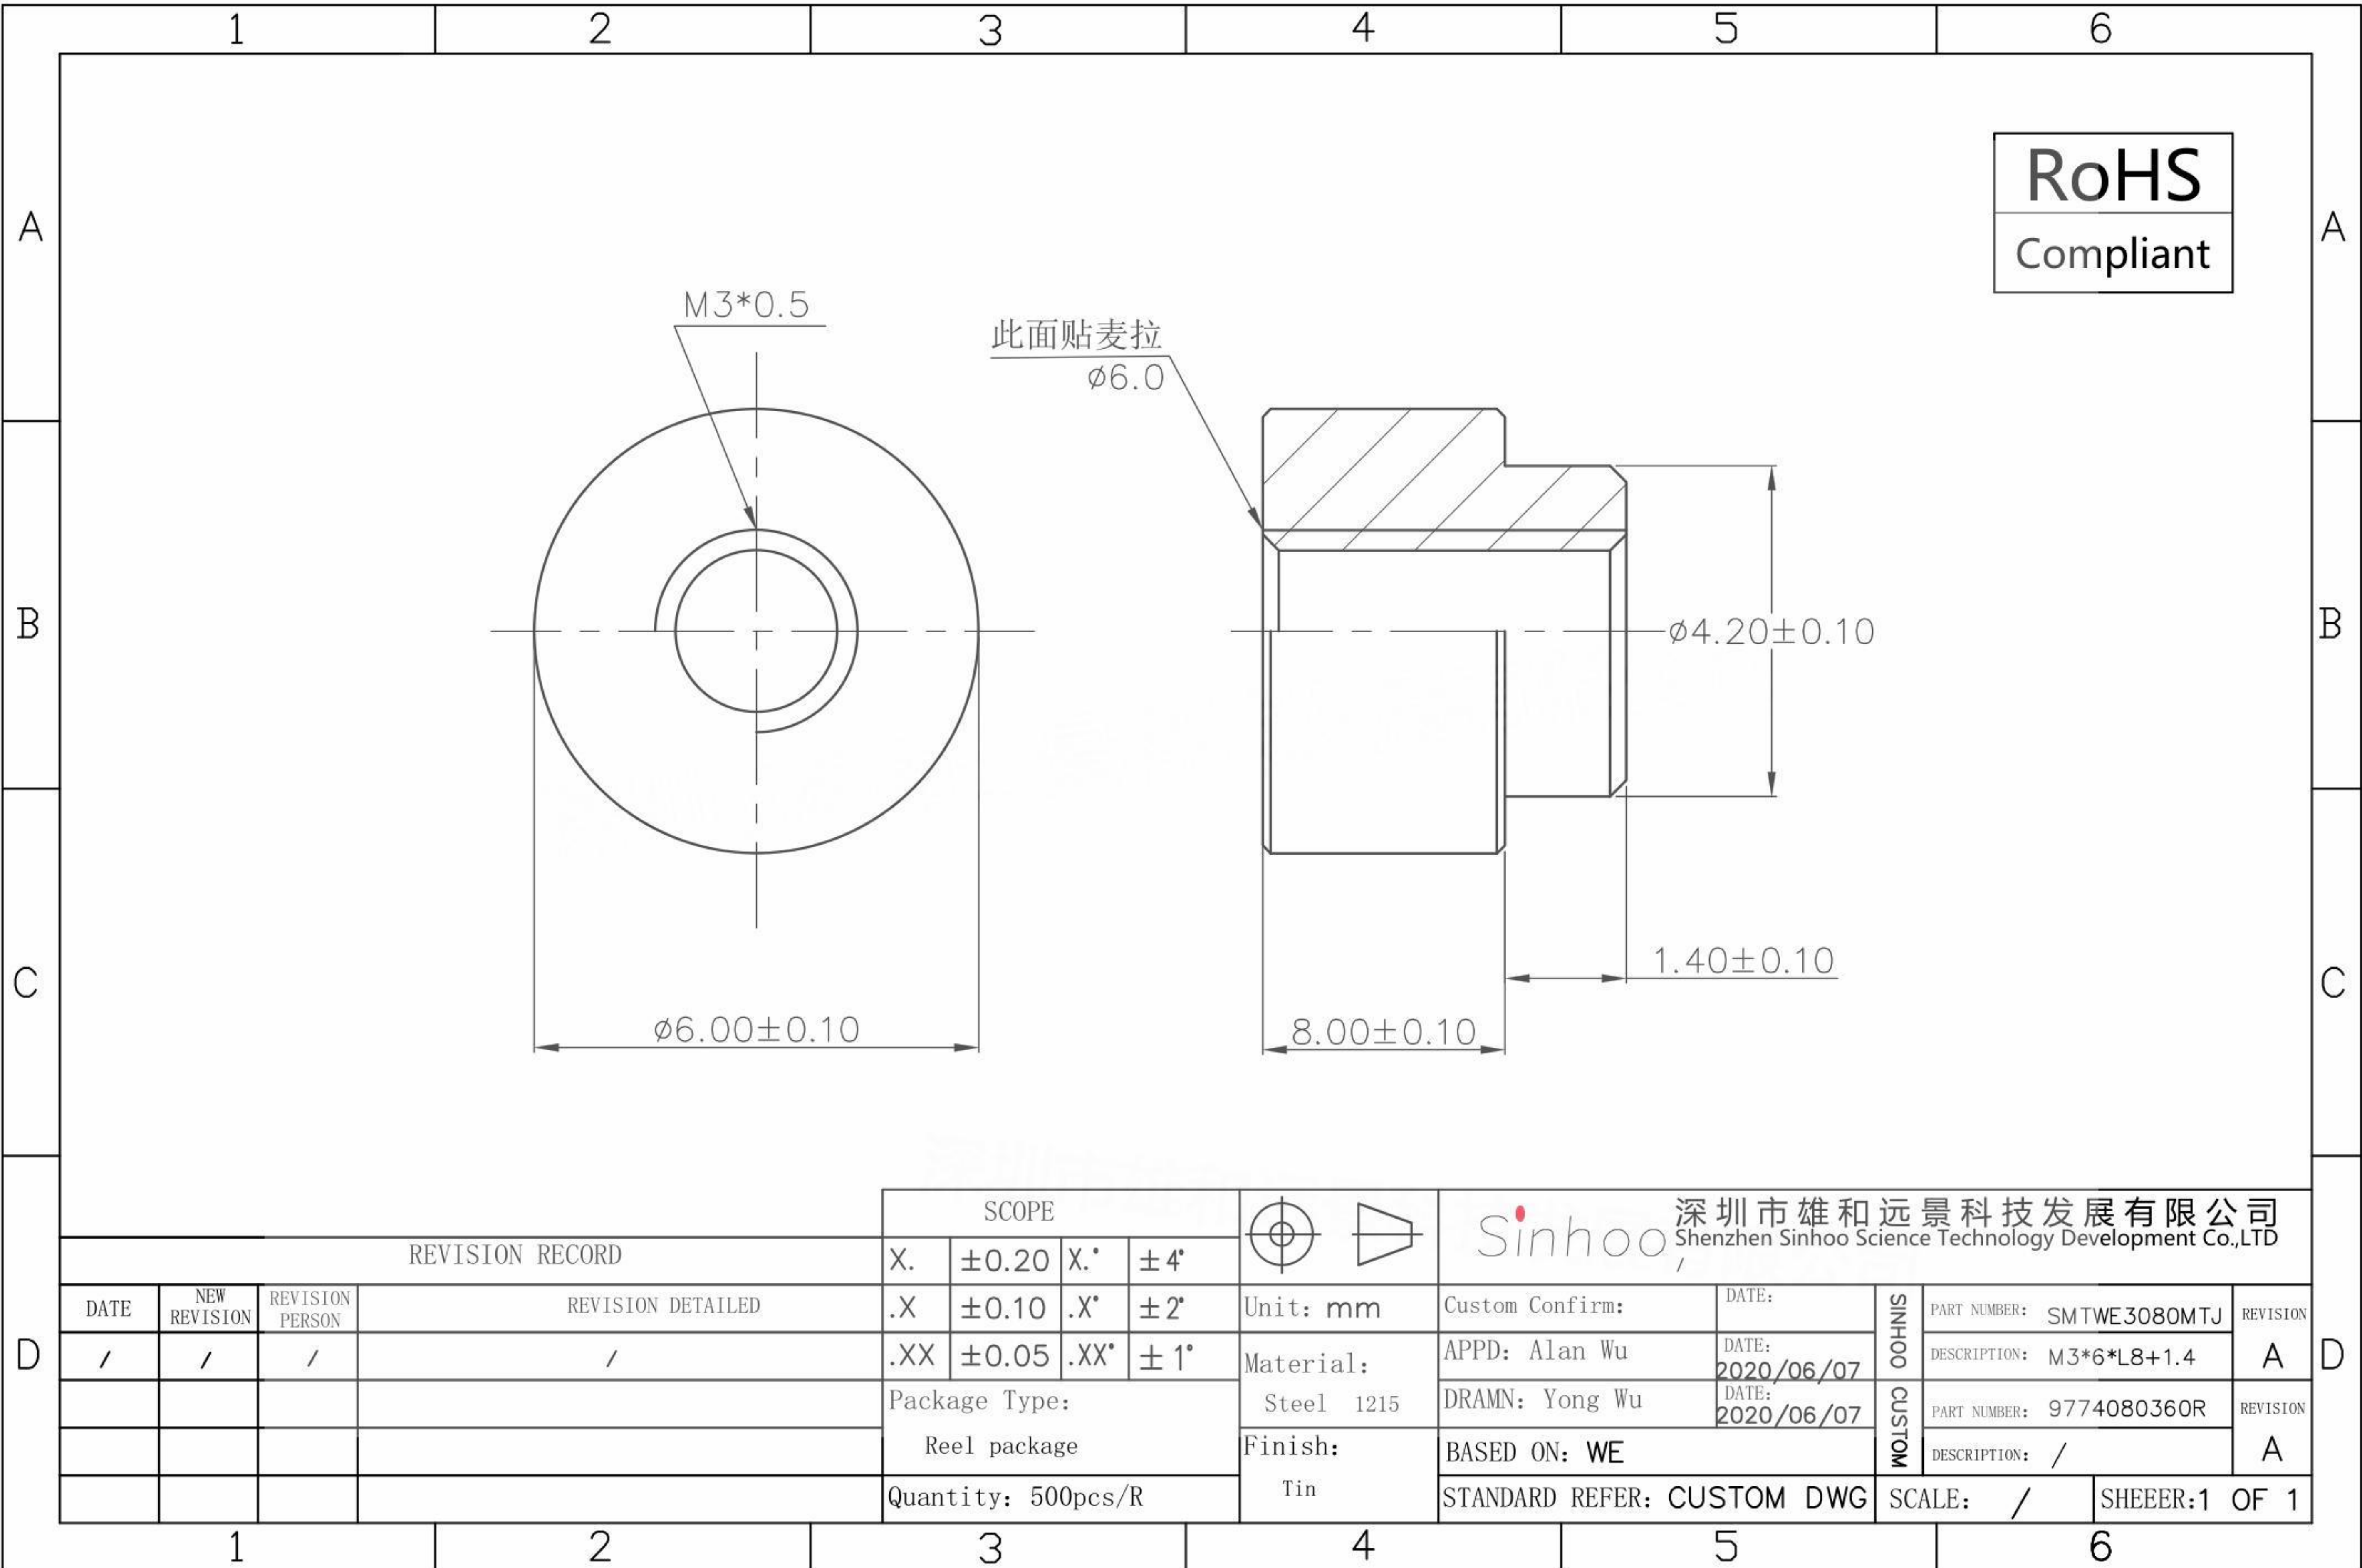

本图纸由深圳市雄和远景科技发展有限公司发布，版权归深圳市雄和远景科技发展有限公司所有，未经深圳市雄和远景科技发展有限公司同意，不得复制或转载或披露任何内容给任何第三方。

REVISION RECORD				SCOPE		Sinhoo 深圳市雄和远景科技发展有限公司 Shenzhen Sinhoo Science Technology Development Co.,LTD	
DATE	NEW REVISION	REVISION PERSON	REVISION DETAILED	X.	± 0.20	X.*	$\pm 4^\circ$
/	/	/	/	.X	± 0.10	.X*	$\pm 2^\circ$
				.XX	± 0.05	.XX*	$\pm 1^\circ$
				Package Type:		Unit: mm	Custom Confirm:
				Reel package		Material: Steel 1215	APPD: Alan Wu
				Quantity: 500pcs/R		Finish: Tin	DATE: 2020/06/07
							DATE: 2020/06/07
							DRAMN: Yong Wu
							DATE: 2020/06/07
							BASED ON: WE
							STANDARD REFER: CUSTOM DWG
							SCALE: /
							SHEER: 1 OF 1

SINHOO CUSTOM	PART NUMBER: SMTWE3080MTJ	REVISION
	DESCRIPTION: M3*6*L8+1.4	A
SINHOO CUSTOM	PART NUMBER: 9774080360R	REVISION
	DESCRIPTION: /	A