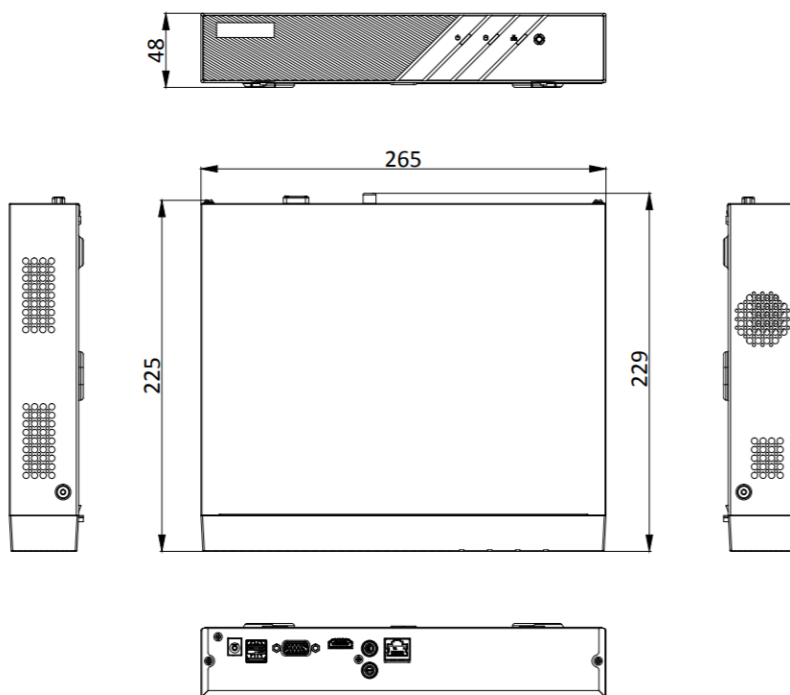

规格参数

型号		DS-7804N-K1/C(D)	DS-7808N-K1/C(D)	DS-7816N-K1/C(D)
系统参数	视频接入路数	4	8	16
	网络输入带宽	40Mbps	80Mbps	160Mbps
	网络输出带宽	80Mbps		
	录像分辨率	8MP/7MP/6MP/5MP/4MP/3MP/1080p/UXGA/720p/VGA/4CIF/DCIF/2CIF/CIF/QCIF		
视频参数	视频输出	1路HDMI, 1路VGA		
	HDMI输出	4K(3840×2160)/30Hz, 2K(2560×1440)/60Hz, 1080P(1920×1080)/60Hz, UXGA(1600×1200)/60Hz, SXGA(1280×1024)/60Hz, 720P(1280×720)/60Hz, XGA(1024×768)/60Hz		
	VGA输出	1920*1080/60Hz, 1280*1024/60Hz, 1280*720/60Hz		
	CVBS输出	不支持		
	预览分屏	1/4画面	1/2/4/6/8/9画面	1/2/4/6/8/9/16画面
	视频解码格式	H.265, Smart265, H.264, Smart264		
	解码能力	6 x 1080P		
	同步回放	4	8	16
音频参数	音频输出	1路, RCA接口 (线性电平, 阻抗: 1KΩ)		
	语音对讲输入	1个, RCA接口 (电平: 2.0Vp-p, 阻抗: 1KΩ)		
硬盘管理	盘位	1个SATA接口		
	单盘容量	最大支持8TB		
	阵列类型	不支持		
	扩展存储	不支持		
外部接口	网络接口	1个, RJ45 10M/100M自适应以太网口		1个, RJ45 10M/100M/1000M自适应以太网口
	串行接口	无		
	USB接口	2个USB 2.0 (后)		
	报警输入输出	不支持		
一般规范	电源	DC 12V 18W (外接适配器)		
	功耗 (不含硬盘)	≤10W		
	工作温度	-10°C ~ +55°C		
	工作湿度	工作: 10%~90%RH (无结冰、无凝露), 储藏: 5%~90%RH (无结冰、无凝露)		
	机箱	1U 260机箱		
	尺寸	265mm (宽) ×225mm (深) ×48mm (高)		
	重量 (不含硬盘)	≤0.8kg		
	装箱清单	主机x1, 用户手册x1, 网线x1, SATA数据线x1, SATA电源线x1, 鼠标x1, 螺丝包x1, 适配器x1		
其他	红外遥控	不支持		

▪ 物理接口

▪ 订货型号

DS-7804N-K1/C(D)

DS-7808N-K1/C(D)

DS-7816N-K1/C(D)

▪ 外形尺寸

scale/1:1;Unit/mm