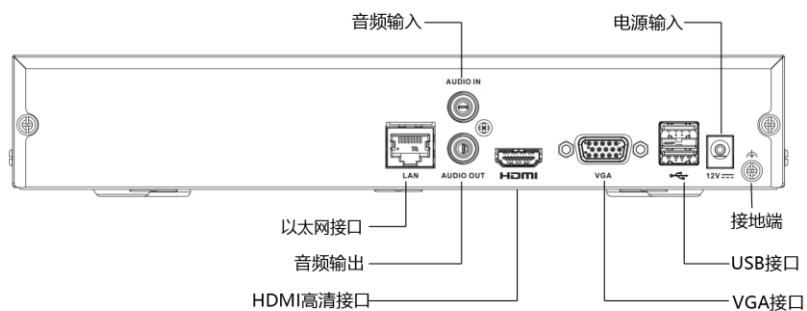

DS-7800N-K1/C (D) 经销H.265通用型NVR

▪ 功能特性

- 可接驳符合ONVIF、RTSP标准的众多主流厂商网络摄像机;
- 支持H.265高效视频编码码流, 支持H.265、H.264IP设备混合接入;
- 解码性能强劲, 支持6路1080P解码, 推荐满路数接入400万及以下像素网络摄像机;
- 最大支持600万像素高清网络视频的预览、存储与回放;
- 支持HDMI与VGA同源输出, HDMI 最大支持4K高清输出, VGA最大支持1080P高清输出;
- 支持1个SATA接口, 最大支持满配8T硬盘;
- 支持IP设备集中管理, 包括IP设备参数配置、信息的导入/导出和升级等功能;
- 支持最大4/8/16路同步回放和多路同步倒放;
- 支持智能搜索、回放及备份功能, 有效提高录像检索与回放效率;
- 支持萤石云服务, 可实现手机远程预览回放;
- 支持萤石、ISUPI以及GB28181协议, 轻松实现平台接入;

规格参数

型号		DS-7804N-K1/C(D)	DS-7808N-K1/C(D)	DS-7816N-K1/C(D)
系统参数	视频接入路数	4	8	16
	网络输入带宽	40Mbps	80Mbps	160Mbps
	网络输出带宽	80Mbps		
	录像分辨率	8MP/7MP/6MP/5MP/4MP/3MP/1080p/UXGA/720p/VGA/4CIF/DCIF/2CIF/CIF/QCIF		
视频参数	视频输出	1路HDMI, 1路VGA		
	HDMI输出	4K(3840×2160)/30Hz, 2K(2560×1440)/60Hz, 1080P(1920×1080)/60Hz, UXGA(1600×1200)/60Hz, SXGA(1280×1024)/60Hz, 720P(1280×720)/60Hz, XGA(1024×768)/60Hz		
	VGA输出	1920*1080/60Hz, 1280*1024/60Hz, 1280*720/60Hz		
	CVBS输出	不支持		
	预览分屏	1/4画面	1/2/4/6/8/9画面	1/2/4/6/8/9/16画面
	视频解码格式	H.265, Smart265, H.264, Smart264		
	解码能力	6 x 1080P		
	同步回放	4	8	16
音频参数	音频输出	1路, RCA接口 (线性电平, 阻抗: 1KΩ)		
	语音对讲输入	1个, RCA接口 (电平: 2.0Vp-p, 阻抗: 1KΩ)		
硬盘管理	盘位	1个SATA接口		
	单盘容量	最大支持8TB		
	阵列类型	不支持		
	扩展存储	不支持		
外部接口	网络接口	1个, RJ45 10M/100M自适应以太网口		1个, RJ45 10M/100M/1000M自适应以太网口
	串行接口	无		
	USB接口	2个USB 2.0 (后)		
	报警输入输出	不支持		
一般规范	电源	DC 12V 18W (外接适配器)		
	功耗 (不含硬盘)	≤10W		
	工作温度	-10°C ~ +55°C		
	工作湿度	工作: 10%~90%RH (无结冰、无凝露), 储藏: 5%~90%RH (无结冰、无凝露)		
	机箱	1U 260机箱		
	尺寸	265mm (宽) ×225mm (深) ×48mm (高)		
	重量 (不含硬盘)	≤0.8kg		
	装箱清单	主机x1, 用户手册x1, 网线x1, SATA数据线x1, SATA电源线x1, 鼠标x1, 螺丝包x1, 适配器x1		
其他	红外遥控	不支持		

▪ 物理接口

▪ 订货型号

DS-7804N-K1/C(D)

DS-7808N-K1/C(D)

DS-7816N-K1/C(D)

▪ 外形尺寸

scale/1:1;Unit/mm