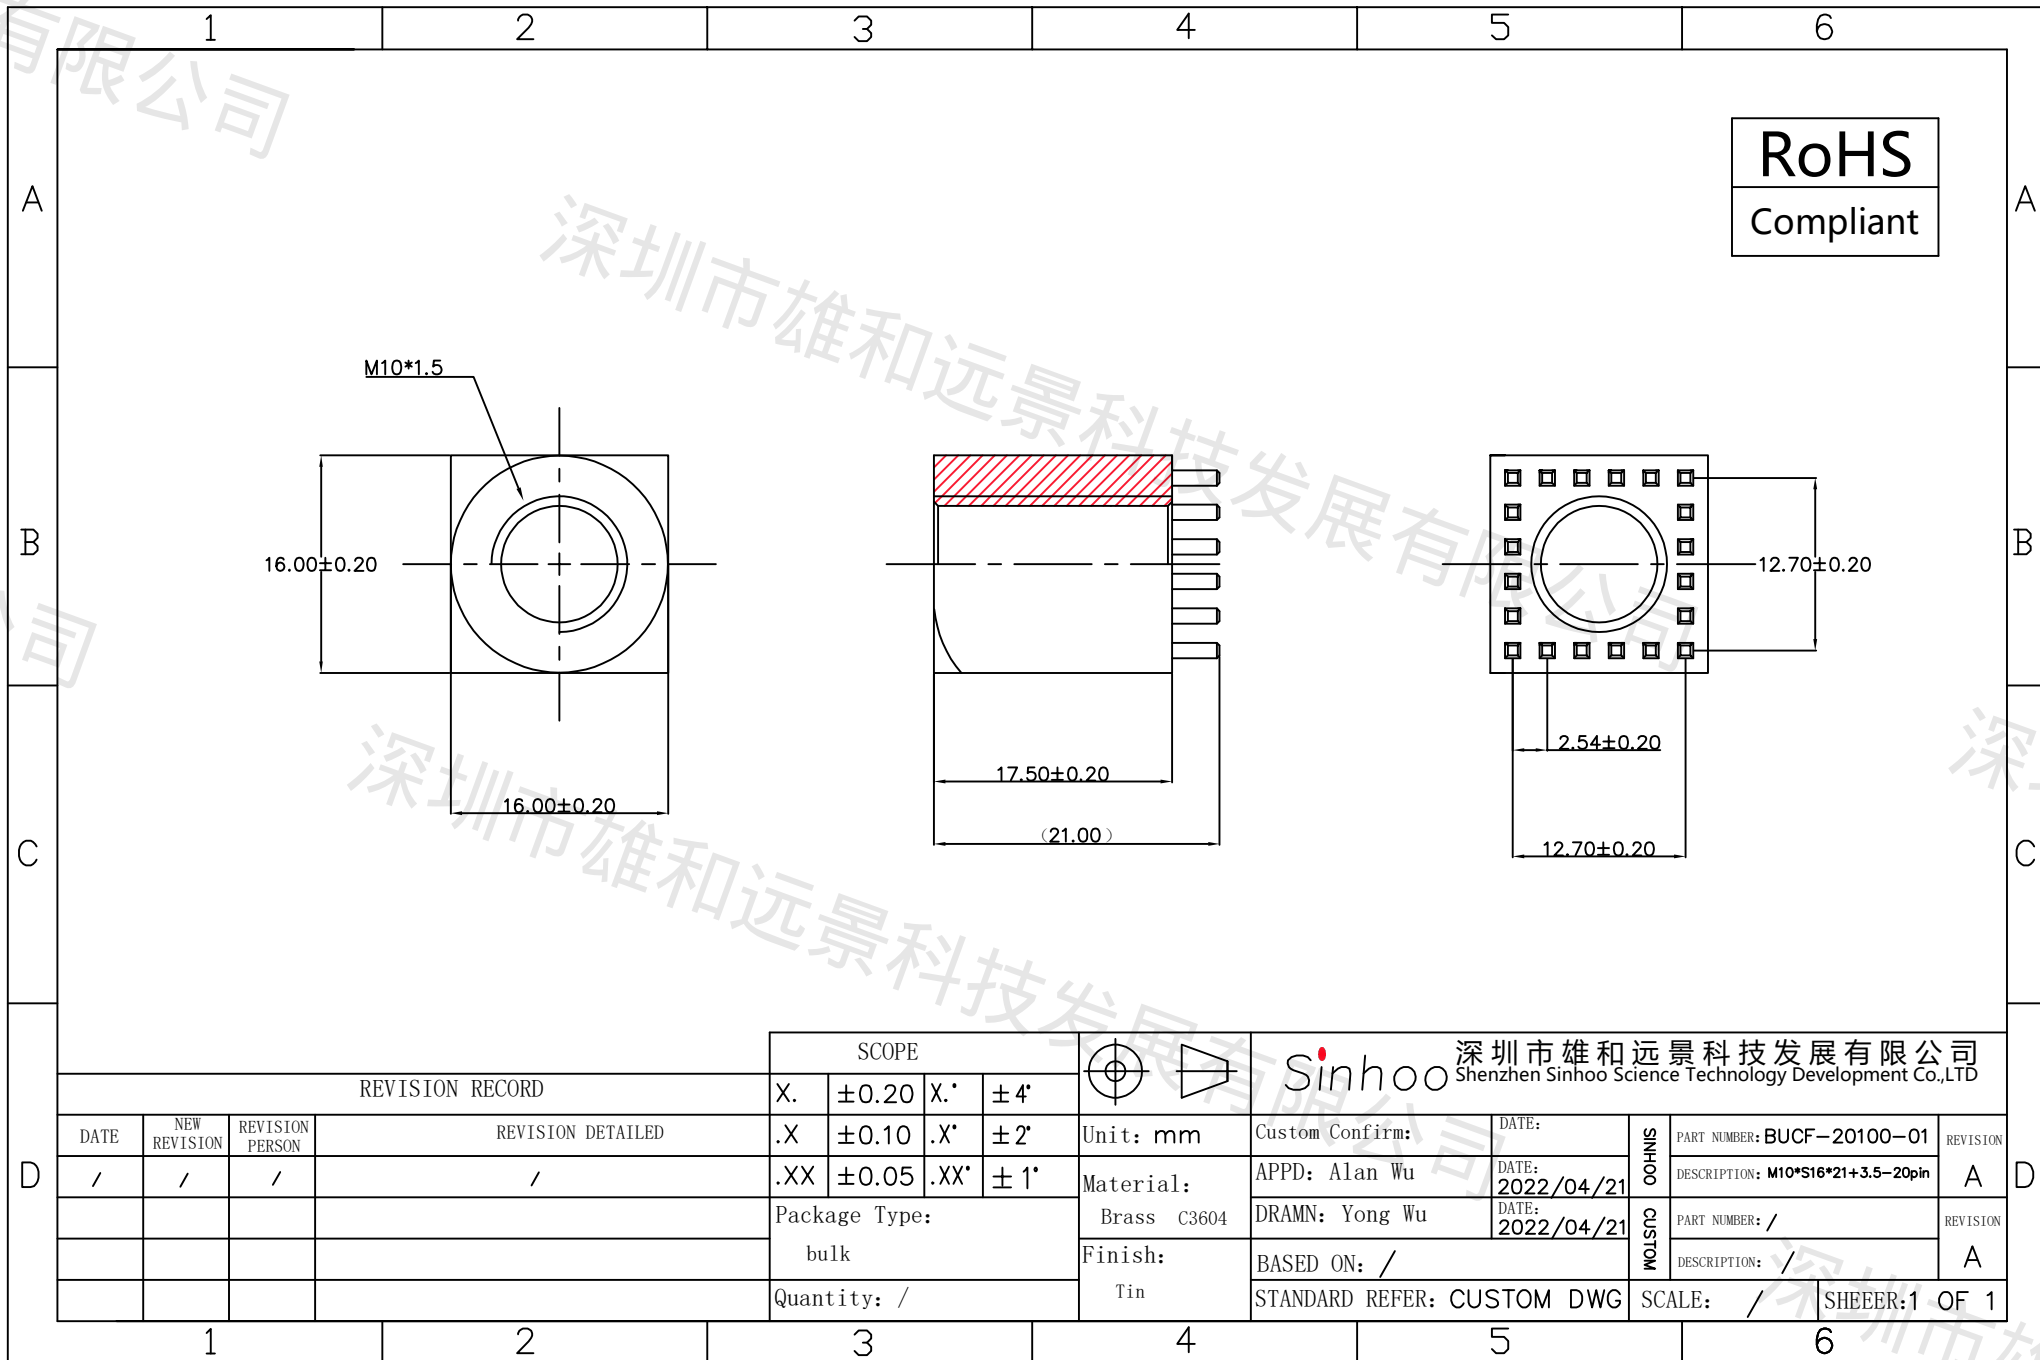

本图纸由深圳市雄和远景科技发展有限公司发布，版权归深圳市雄和远景科技发展有限公司所有，未经深圳市雄和远景科技发展有限公司同意，不得复制或转载或披露任何内容给任何第三方。

REVISION RECORD				SCOPE			Sinhoo 深圳市雄和远景科技发展有限公司 Shenzhen Sinhoo Science Technology Development Co.,LTD						
DATE	NEW REVISION	REVISION PERSON	REVISION DETAILED	X.	±0.20		X.*	±4'	Unit: mm	Custom Confirm:	DATE:	SINHOO	PART NUMBER: BUCF-20100-01
/	/	/	/	.X	±0.10	.X*	±2'	Material: Brass C3604	APPD: Alan Wu	DATE: 2022/04/21	CUSTOM		DESCRIPTION: M10*S16*21+3.5-20pin
				.XX	±0.05	.XX*	±1'		Finish: Tin	DRAMN: Yong Wu		DATE: 2022/04/21	PART NUMBER: /
				Package Type: bulk					BASED ON: /			DESCRIPTION: /	A
				Quantity: /					STANDARD REFER: CUSTOM DWG	SCALE: /		SHEEER:1 OF 1	