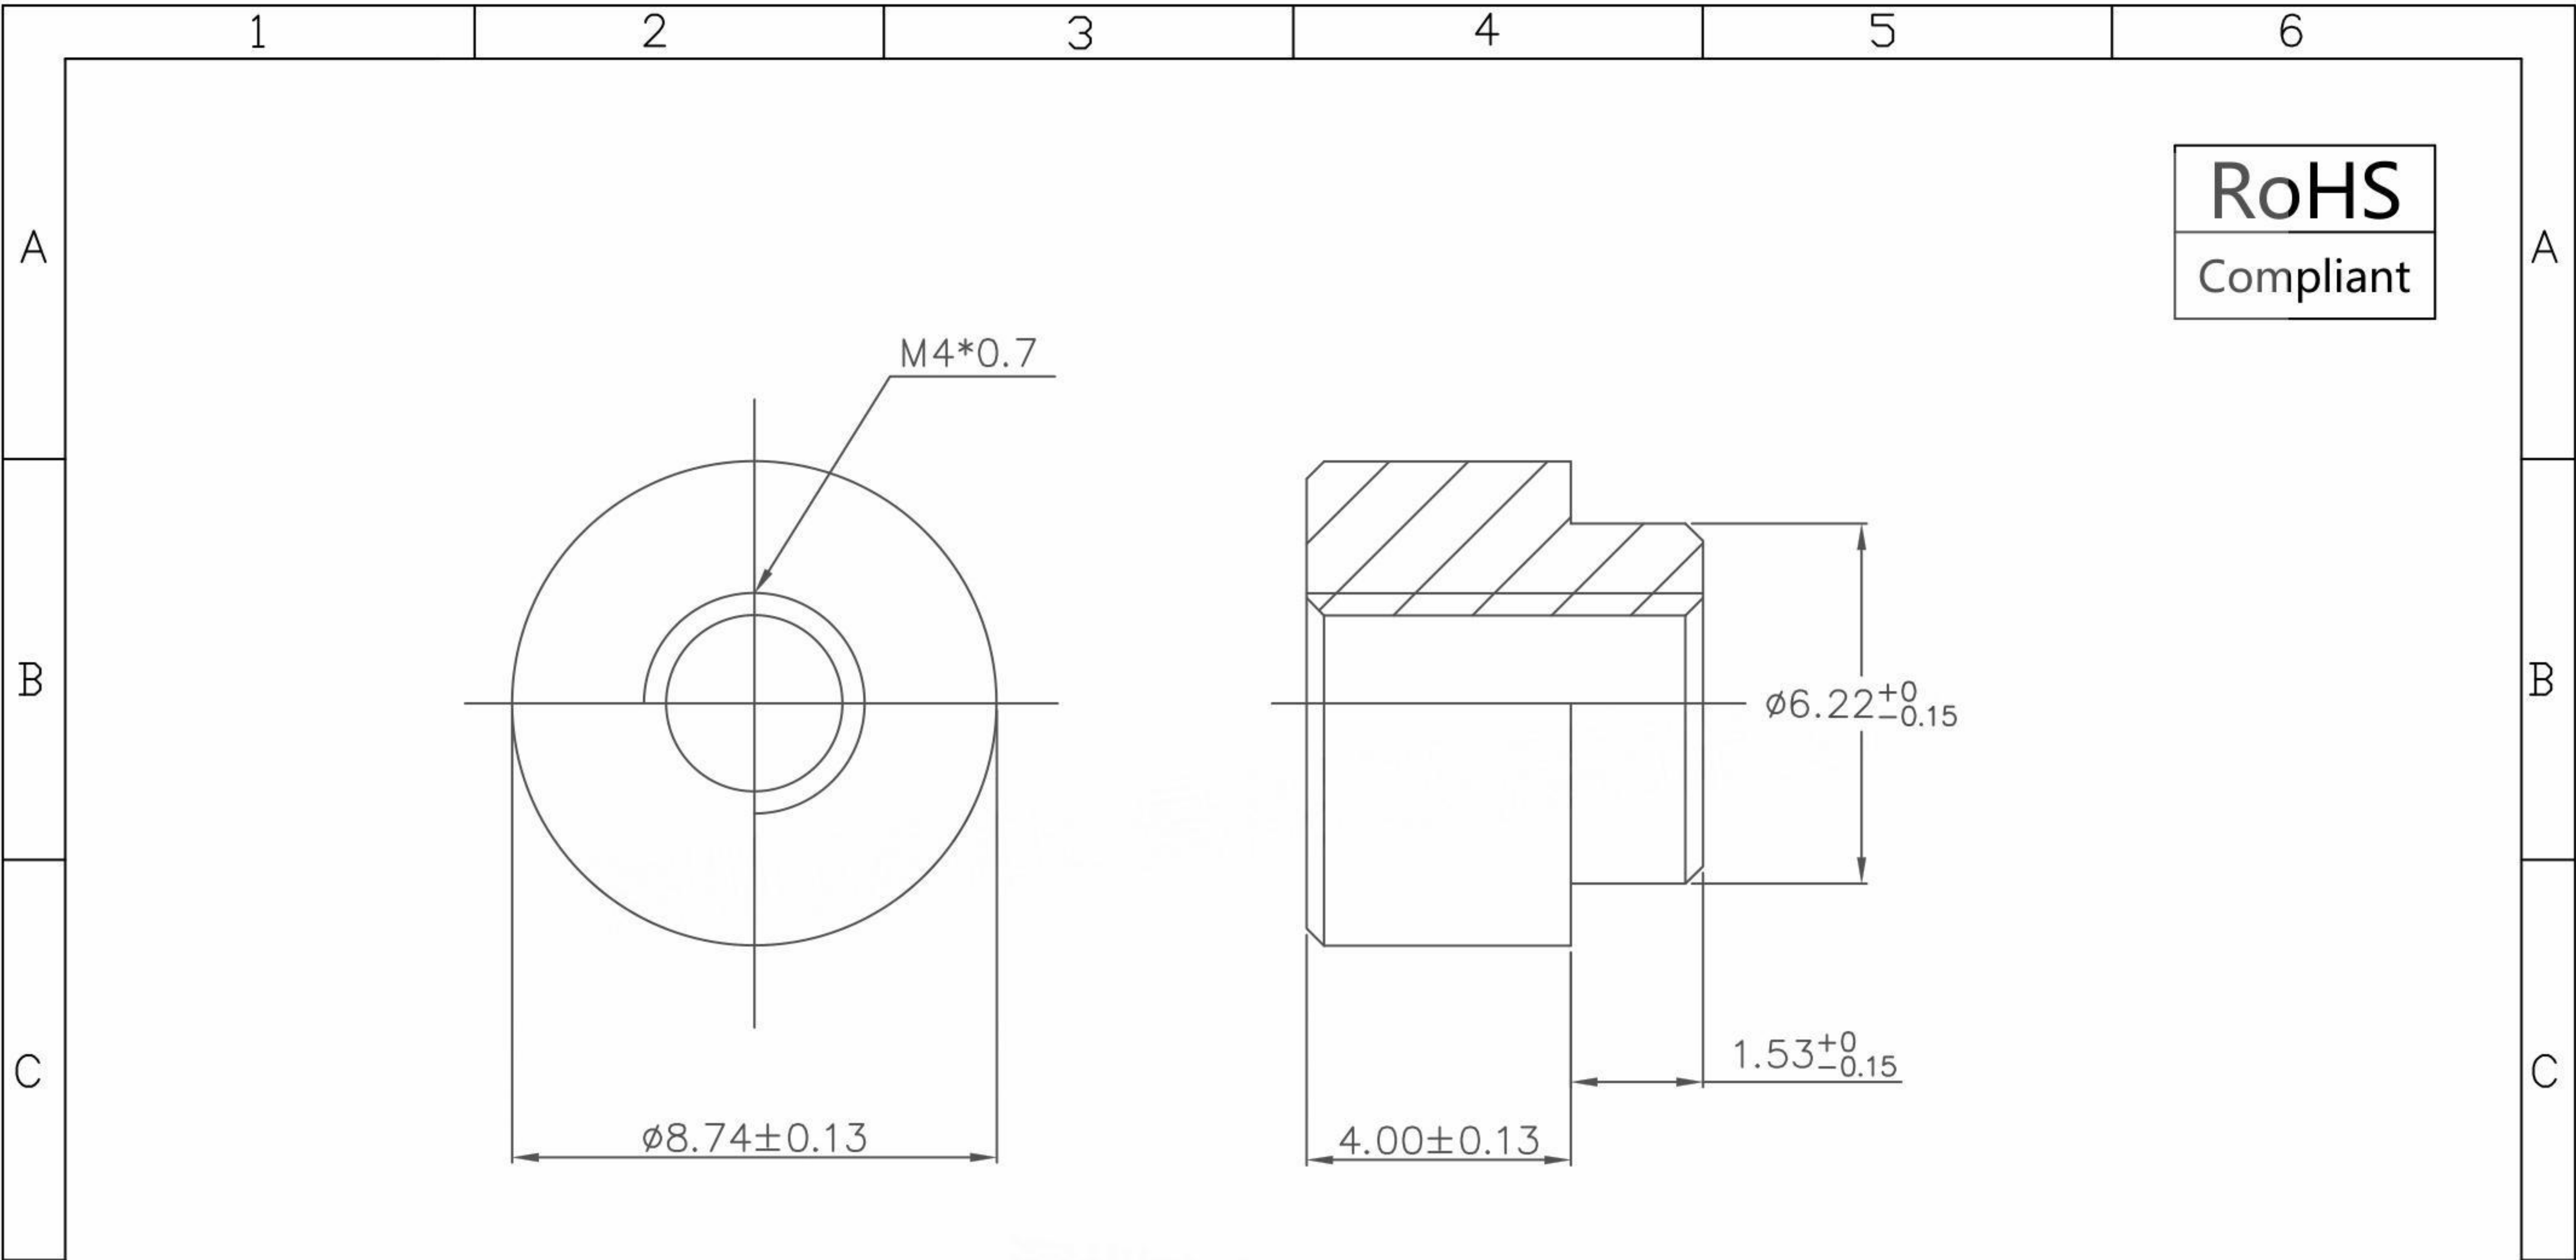

本图纸由深圳市雄和远景科技发展有限公司发布，版权归深圳市雄和远景科技发展有限公司所有，未经深圳市雄和远景科技发展有限公司同意，不得复制或转载或披露任何内容给任何第三方。

REVISION RECORD				SCOPE		Sinhoo 深圳市雄和远景科技发展有限公司 Shenzhen Sinhoo Science Technology Development Co.,LTD	
DATE	NEW REVISION	REVISION PERSON	REVISION DETAILED	X.	$\pm 0.20$	X.*	$\pm 4^\circ$
/	/	/	/	.X	$\pm 0.10$	.X*	$\pm 2^\circ$
				.XX	$\pm 0.05$	.XX*	$\pm 1^\circ$
				Package Type:		Unit: mm	
				Tape & Reel		Material: Steel 1215	
				Quantity/reel: 700pcs		Finish: Tin	
						Custom Confirm: /	
						DATE: 2017/09/08	
						APPD: Alan Wu	
						DATE: 2017/09/08	
						DRAMN: Leon Wang	
						BASED ON: PEMSMTSO	
						STANDARD REFER: CUSTOM DWG	
						SCALE: /	
						SHEER: 1 OF 1	