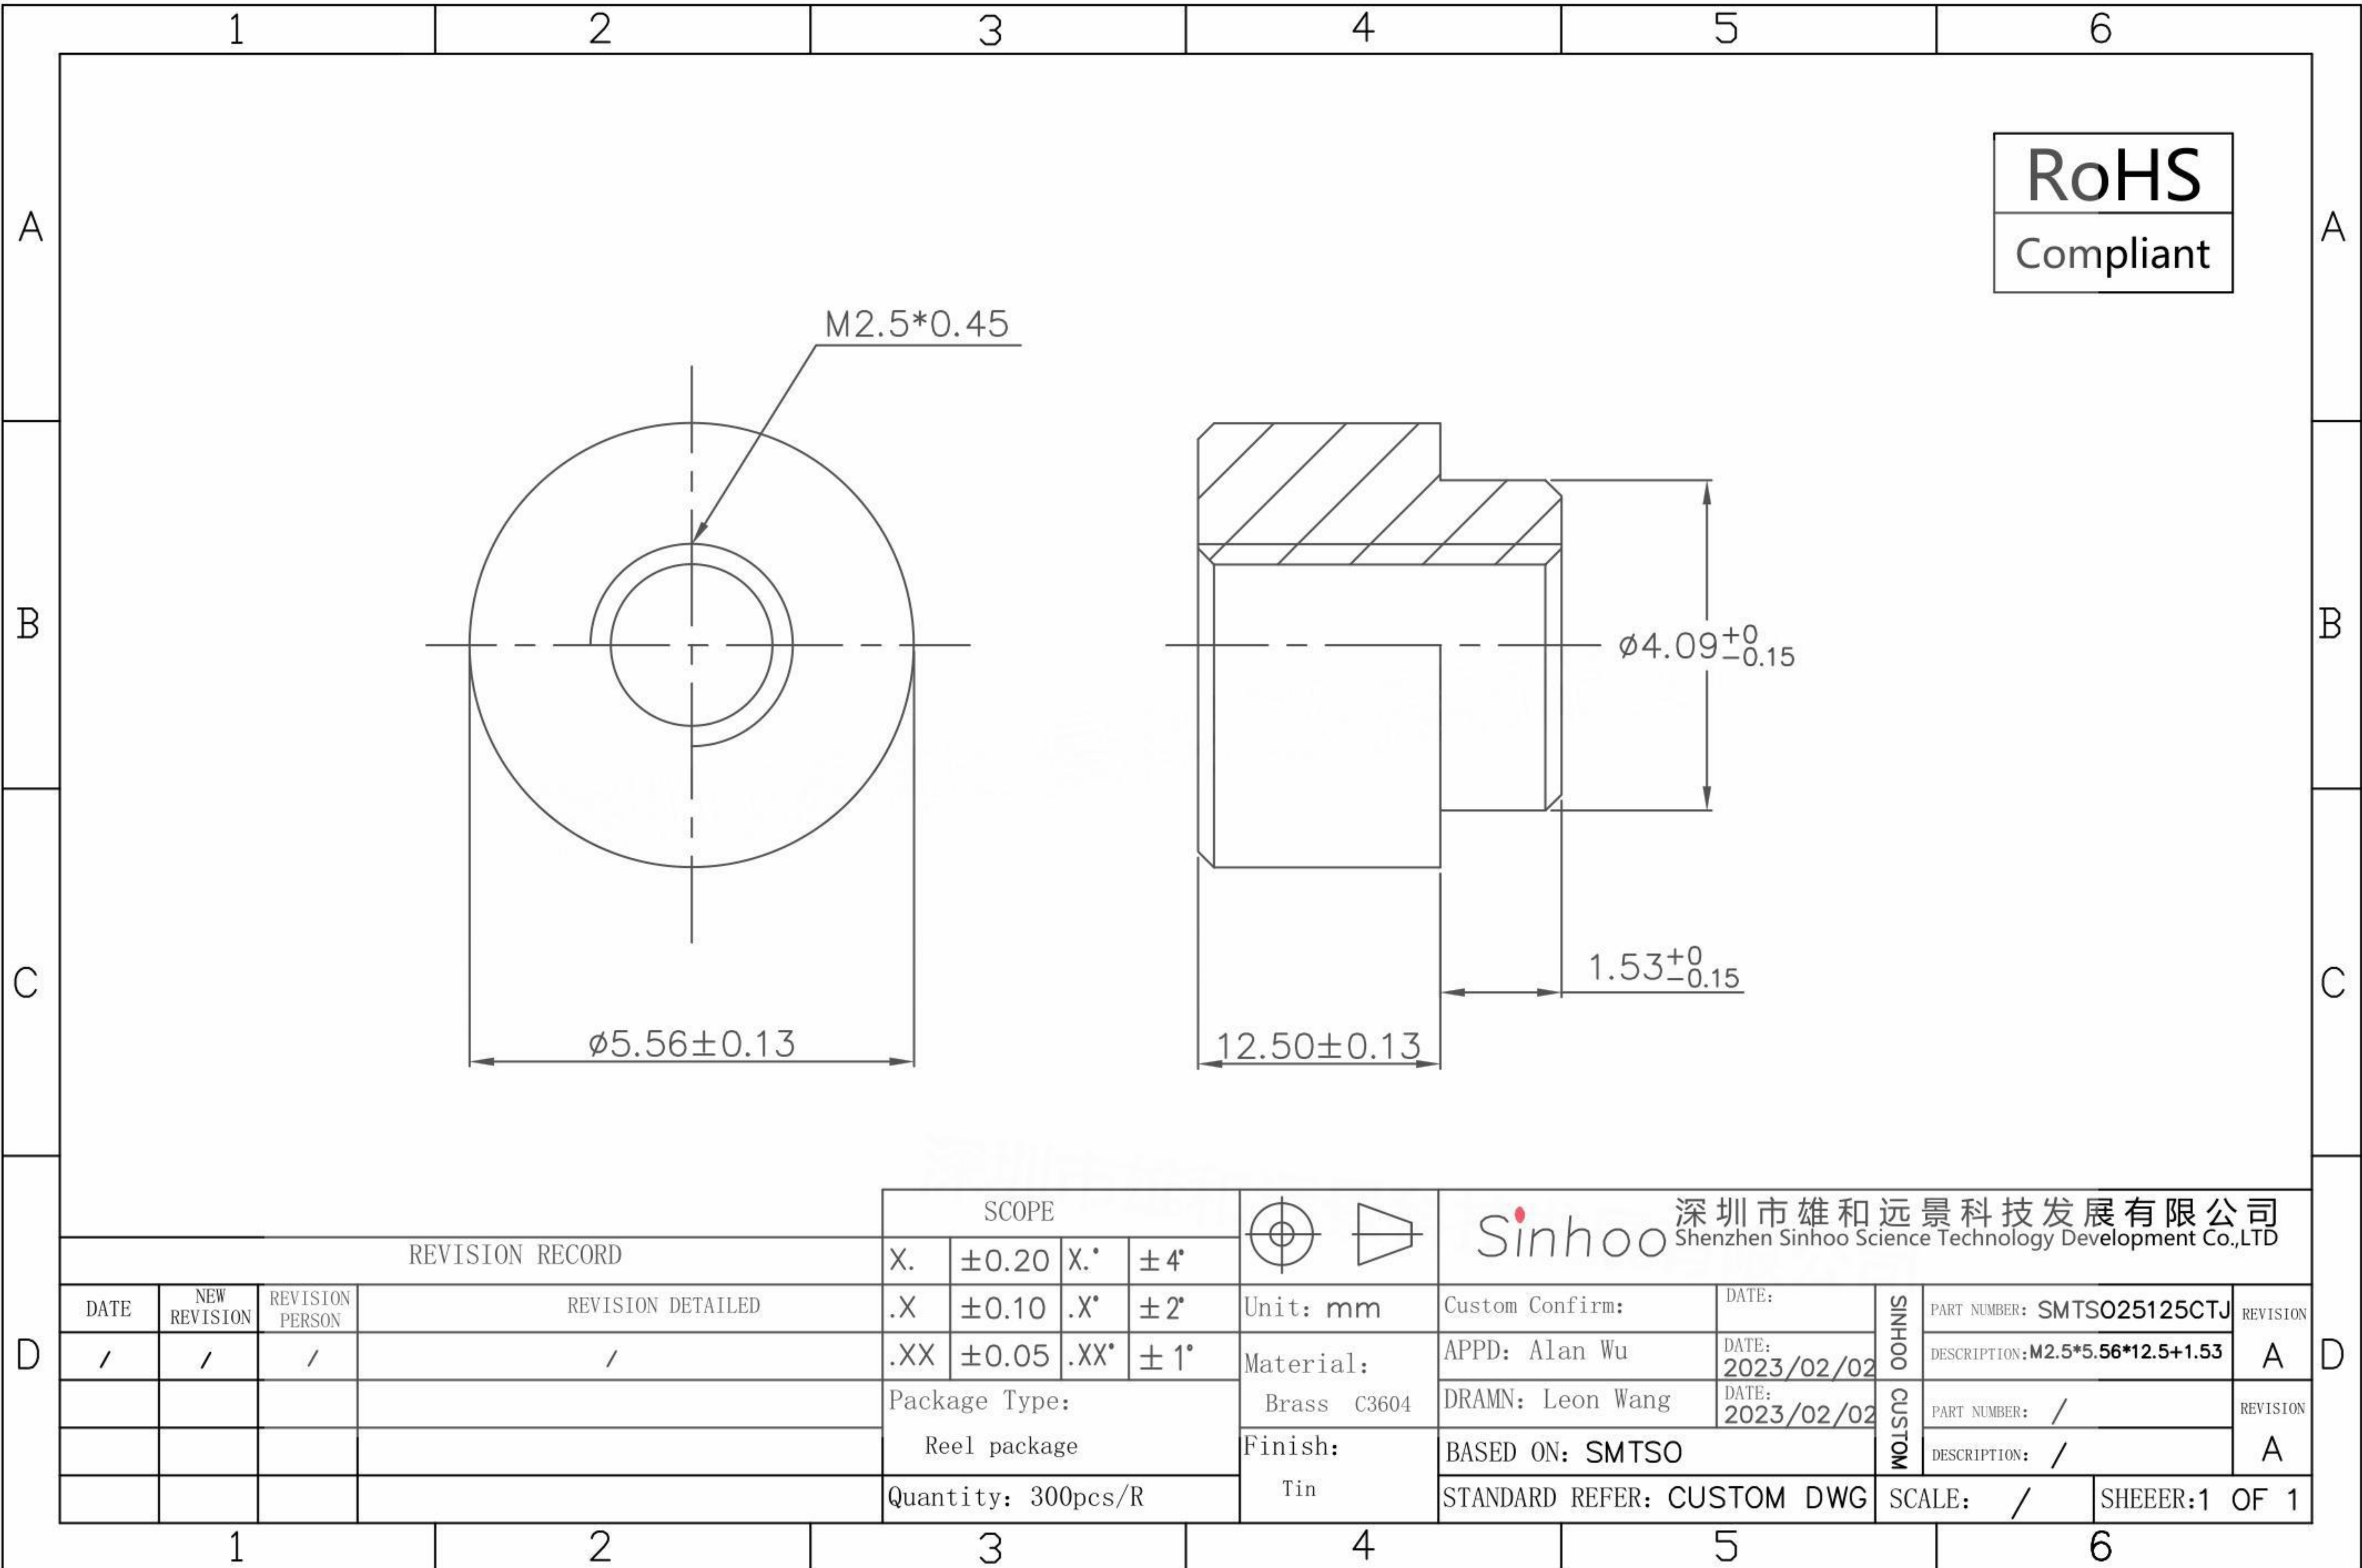

本图纸由深圳市雄和远景科技发展有限公司发布，版权归深圳市雄和远景科技发展有限公司所有，未经深圳市雄和远景科技发展有限公司同意，不得复制或转载或披露任何内容给任何第三方。

REVISION RECORD				SCOPE		Sinhoo 深圳市雄和远景科技发展有限公司 Shenzhen Sinhoo Science Technology Development Co.,LTD	
DATE	NEW REVISION	REVISION PERSON	REVISION DETAILED	X.	$\pm 0.20$	X.*	$\pm 4^\circ$
/	/	/	/	.X	$\pm 0.10$	.X*	$\pm 2^\circ$
				.XX	$\pm 0.05$	.XX*	$\pm 1^\circ$
				Package Type:		Unit: mm	Custom Confirm:
				Reel package		Material: Brass C3604	APPD: Alan Wu
				Quantity: 300pcs/R		Finish: Tin	DATE: 2023/02/02
							DATE: 2023/02/02
							DRAMN: Leon Wang
							BASED ON: SMTSO
							STANDARD REFER: CUSTOM DWG
							SCALE: /
							SHEER: 1 OF 1

SINHOO CUSTOM

PART NUMBER: SMTS025125CTJ	REVISION
DESCRIPTION: M2.5*5.56*12.5+1.53	A
PART NUMBER: /	REVISION
DESCRIPTION: /	A