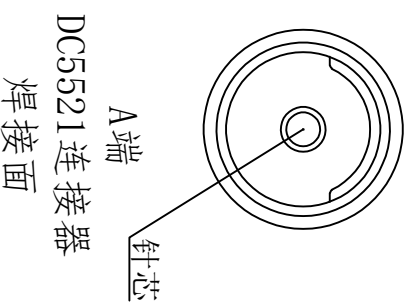

# 1. 产品接线图 Product wiring diagram

接线图 Wiring diagram

单位 unit: mm 修改 revise: A0

东莞市通瑞电子科技有限公司

CN-TRRE CONNECTE

Dongguan Tongrui Electronic Technology Co., Ltd

www.cntrfe.com

DC5521 公头接线0.75平方0.5米镀锡

型号 Model  
DC5521-G-0.75SQ-0.5M-DX