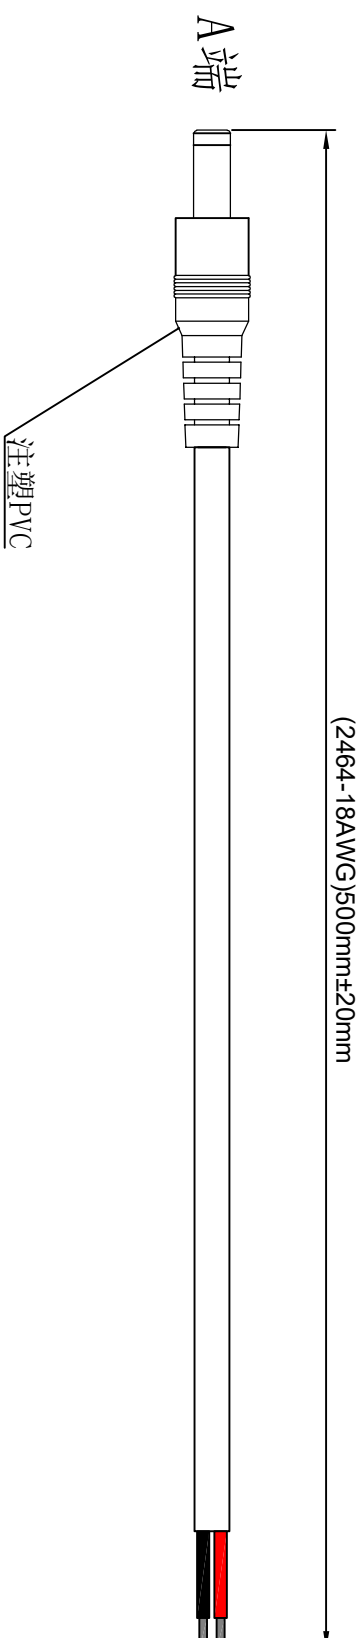

# 1. 产品接线图 Product wiring diagram

接线图 Wiring diagram

单位 unit: mm 修改 revise: A0

东莞市通瑞电子科技有限公司

CN-TRRE CONNECTE

Dongguan Tongrui Electronic Technology Co., Ltd

www.cntrfe.com

DC5521 公头接线0.75平方0.5米镀锡

型号 Model  
DC5521-G-0.75SQ-0.5M-DX