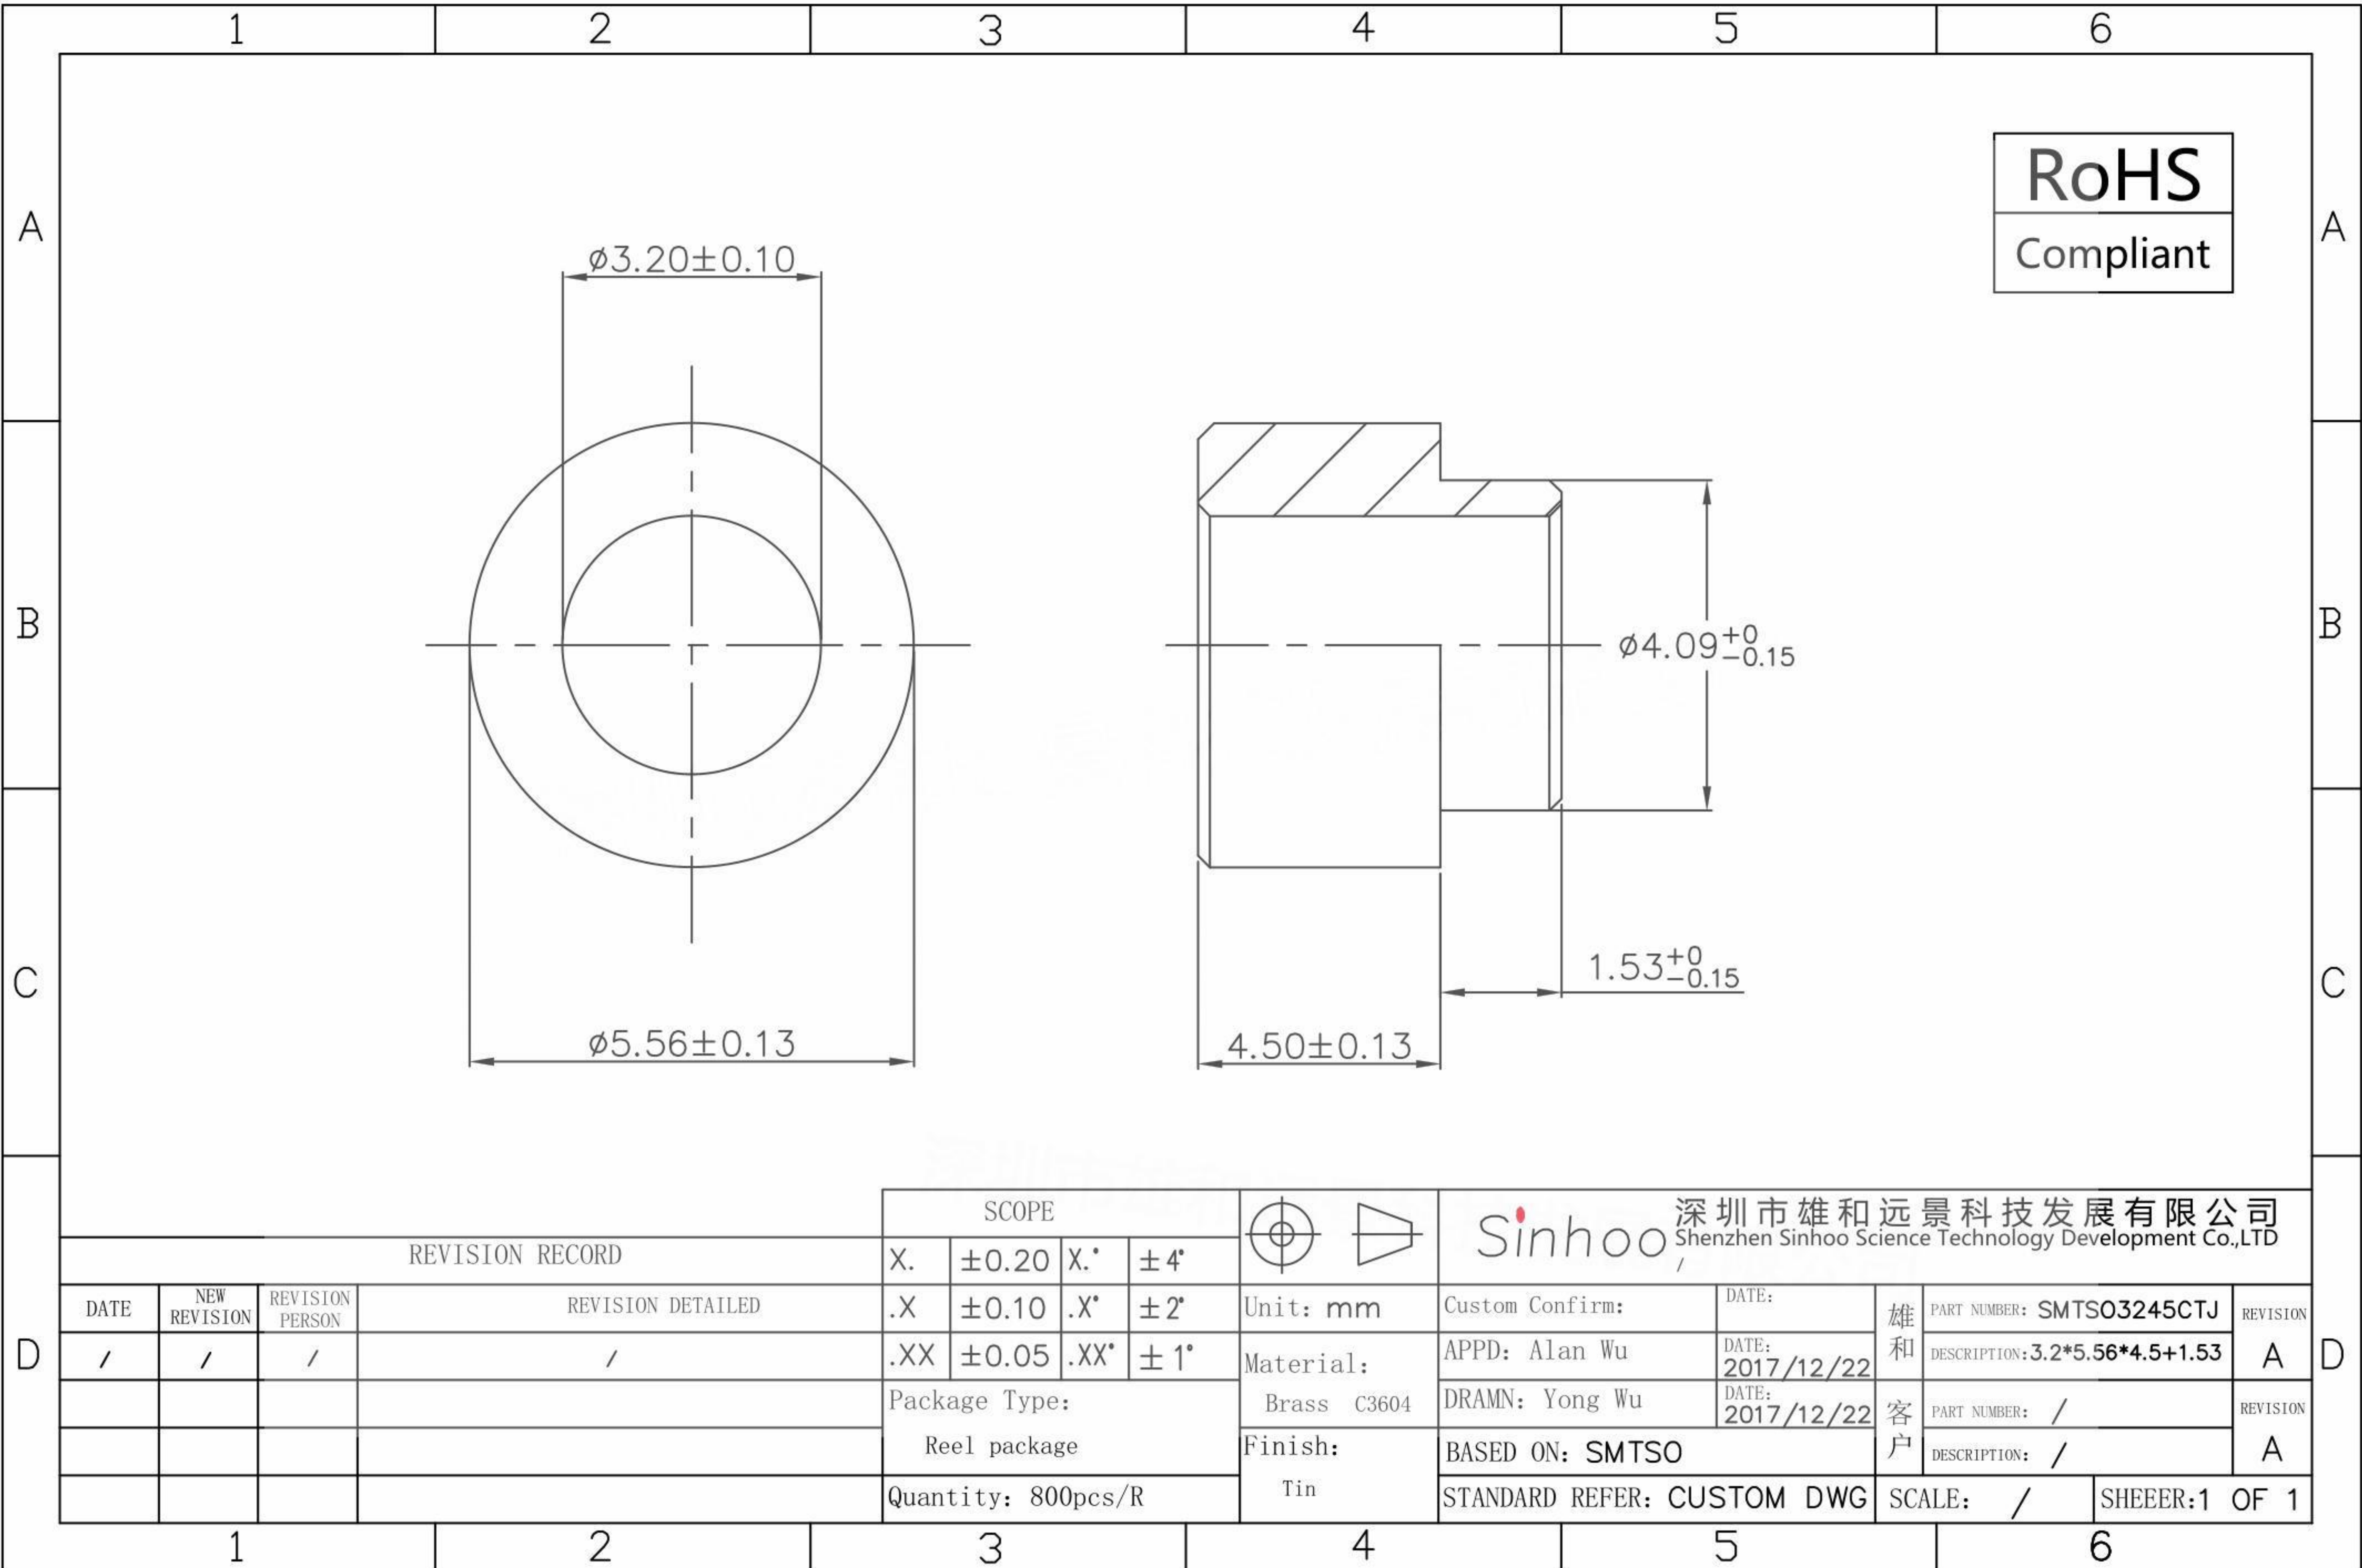

本图纸由深圳市雄和远景科技发展有限公司发布，版权归深圳市雄和远景科技发展有限公司所有，未经深圳市雄和远景科技发展有限公司同意，不得复制或转载或披露任何内容给任何第三方。

REVISION RECORD				SCOPE		Sinhoo 深圳市雄和远景科技发展有限公司 Shenzhen Sinhoo Science Technology Development Co.,LTD	
DATE	NEW REVISION	REVISION PERSON	REVISION DETAILED	X.	± 0.20	X.*	$\pm 4^\circ$
/	/	/	/	.X	± 0.10	.X*	$\pm 2^\circ$
				.XX	± 0.05	.XX*	$\pm 1^\circ$
				Package Type:		Unit: mm	Custom Confirm:
				Reel package		Material: Brass C3604	APPD: Alan Wu
				Quantity: 800pcs/R		Finish: Tin	DATE: 2017/12/22
							雄和 PART NUMBER: SMTS03245CTJ
							客户 DESCRIPTION: 3.2*5.56*4.5+1.53
							客户 PART NUMBER: /
							客户 DESCRIPTION: /
							SCALE: / SHEEER:1 OF 1
							STANDARD REFER: CUSTOM DWG
							DATE: 2017/12/22
							DATE: 2017/12/22
							BASED ON: SMTSO