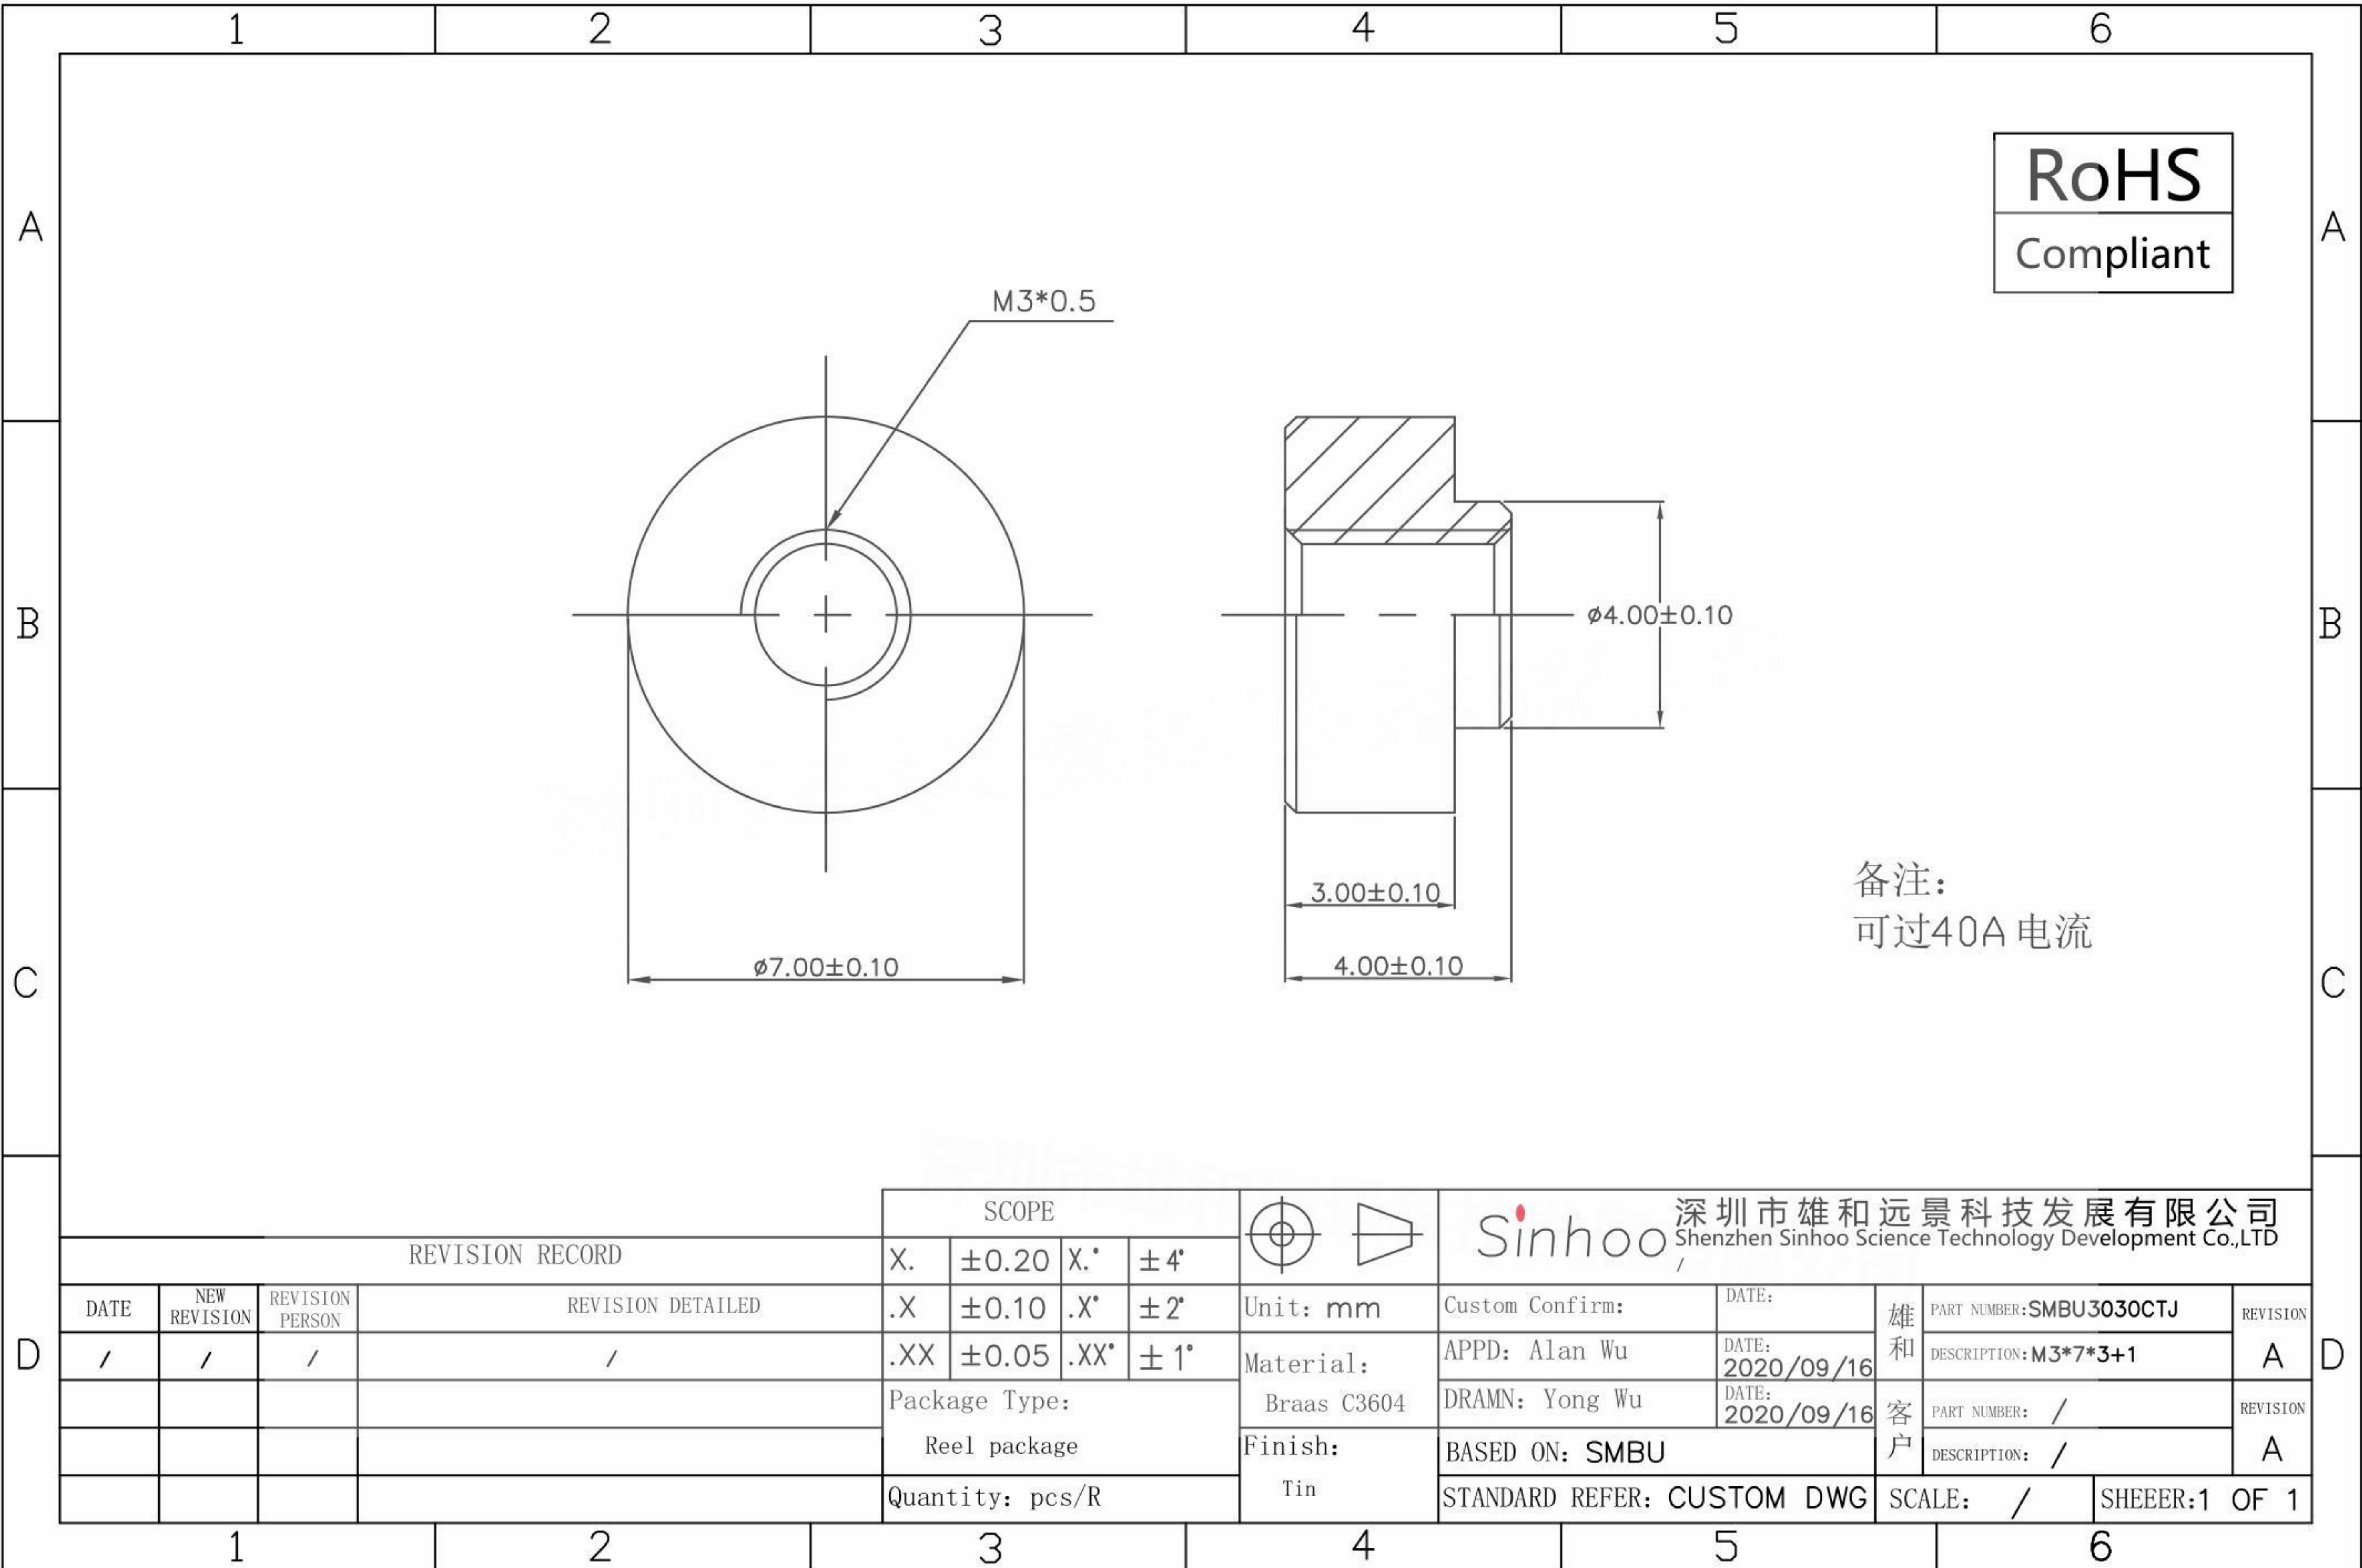

本图纸由深圳市雄和远景科技发展有限公司发布，版权归深圳市雄和远景科技发展有限公司所有，未经深圳市雄和远景科技发展有限公司同意，不得复制或转载或披露任何内容给任何第三方。

REVISION RECORD				SCOPE		Sinhoo 深圳市雄和远景科技发展有限公司 Shenzhen Sinhoo Science Technology Development Co.,LTD	
DATE	NEW REVISION	REVISION PERSON	REVISION DETAILED	X.	± 0.20	X.*	$\pm 4^\circ$
/	/	/	/	.X	± 0.10	.X*	$\pm 2^\circ$
				.XX	± 0.05	.XX*	$\pm 1^\circ$
				Package Type:		Braas C3604	APPD: Alan Wu
				Reel package		Finish: Tin	DATE: 2020/09/16
				Quantity: pcs/R		STANDARD REFER: CUSTOM DWG	DATE: 2020/09/16
						BASED ON: SMBU	雄和 PART NUMBER: SMBU3030CTJ
						SCALE: /	客户 DESCRIPTION: M3*7*3+1
						SHEER: 1 OF 1	客户 DESCRIPTION: /