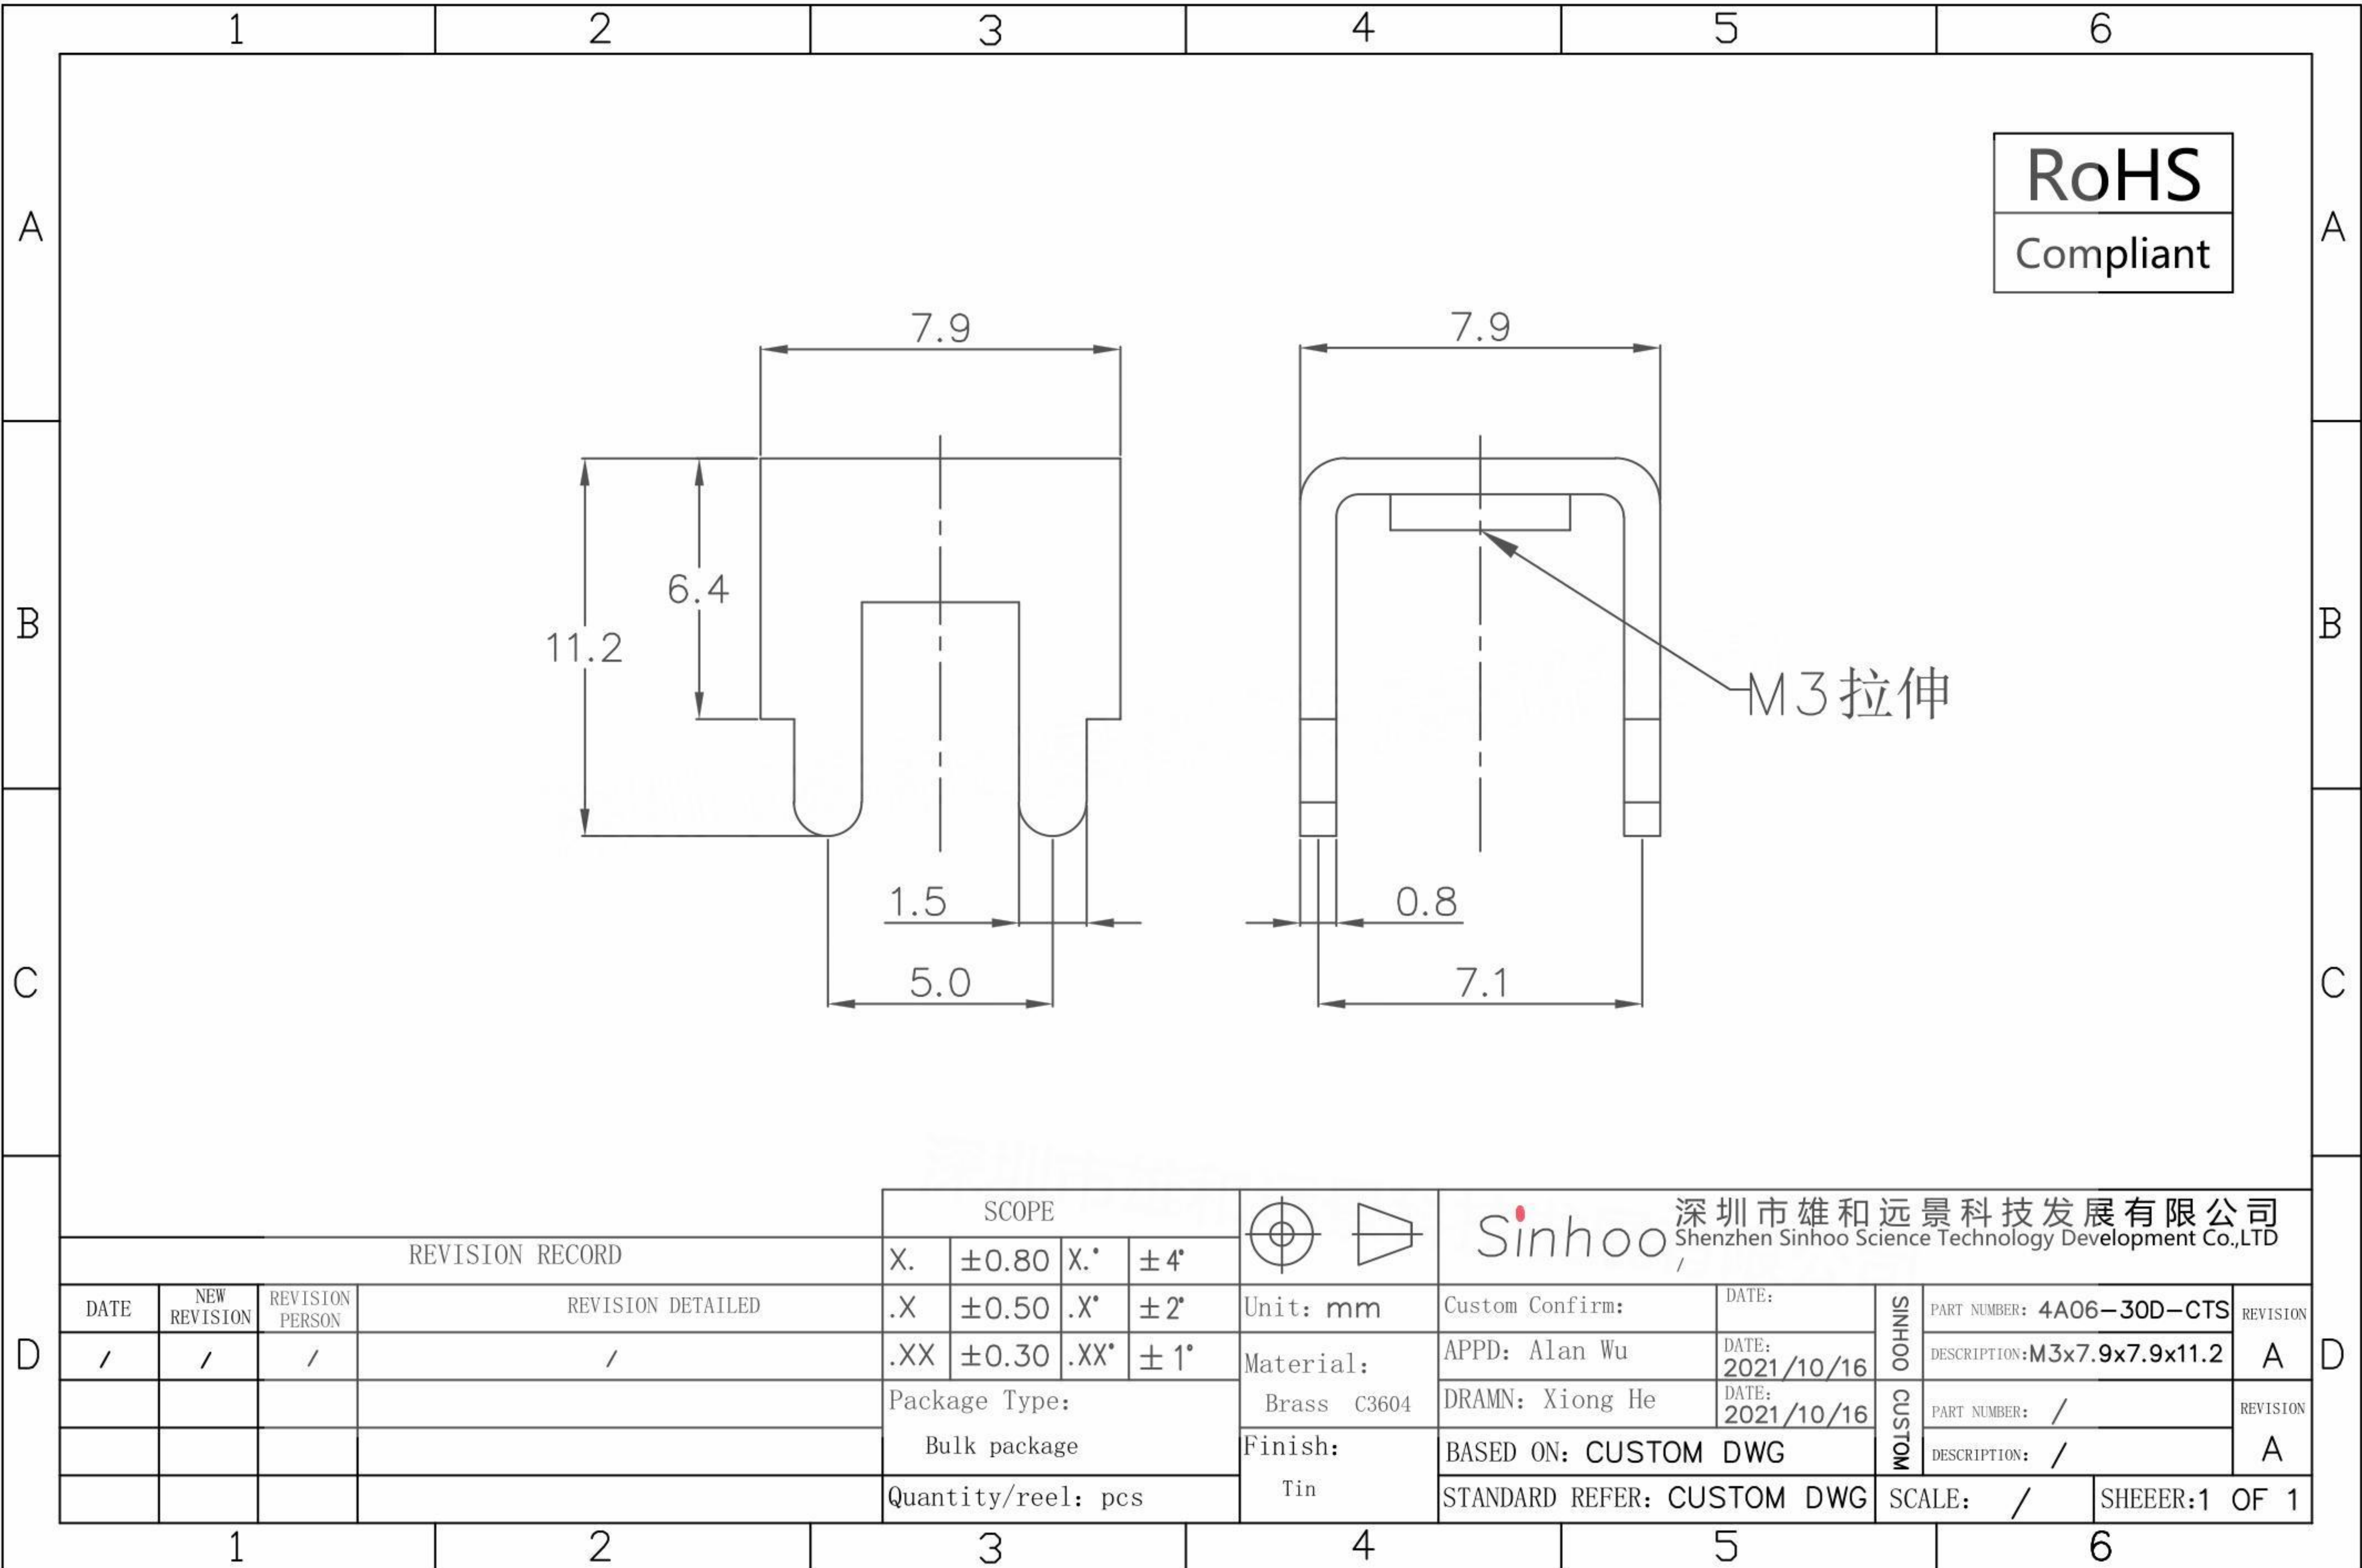

本图纸由深圳市雄和远景科技发展有限公司发布，版权归深圳市雄和远景科技发展有限公司所有，未经深圳市雄和远景科技发展有限公司同意，不得复制或转载或披露任何内容给任何第三方。

REVISION RECORD				SCOPE			深圳市雄和远景科技发展有限公司 Shenzhen Sinhoo Science Technology Development Co.,LTD					
				X.	±0.80		X.*	±4°	Unit: mm	Custom Confirm:	DATE:	SINHOO CUSTOM
DATE	NEW REVISION	REVISION PERSON	REVISION DETAILED	.X	±0.50	.X*	±2°	Material:	APPD: Alan Wu	DATE: 2021/10/16	PART NUMBER: / DESCRIPTION: /	
/	/	/	/	.XX	±0.30	.XX*	±1°	Brass C3604	DRAMN: Xiong He	DATE: 2021/10/16		SCALE: / SHEEER: 1 OF 1
				Package Type:		Finish:	BASED ON: CUSTOM DWG					
				Bulk package			Tin	STANDARD REFER: CUSTOM DWG				
				Quantity/reel: pcs								