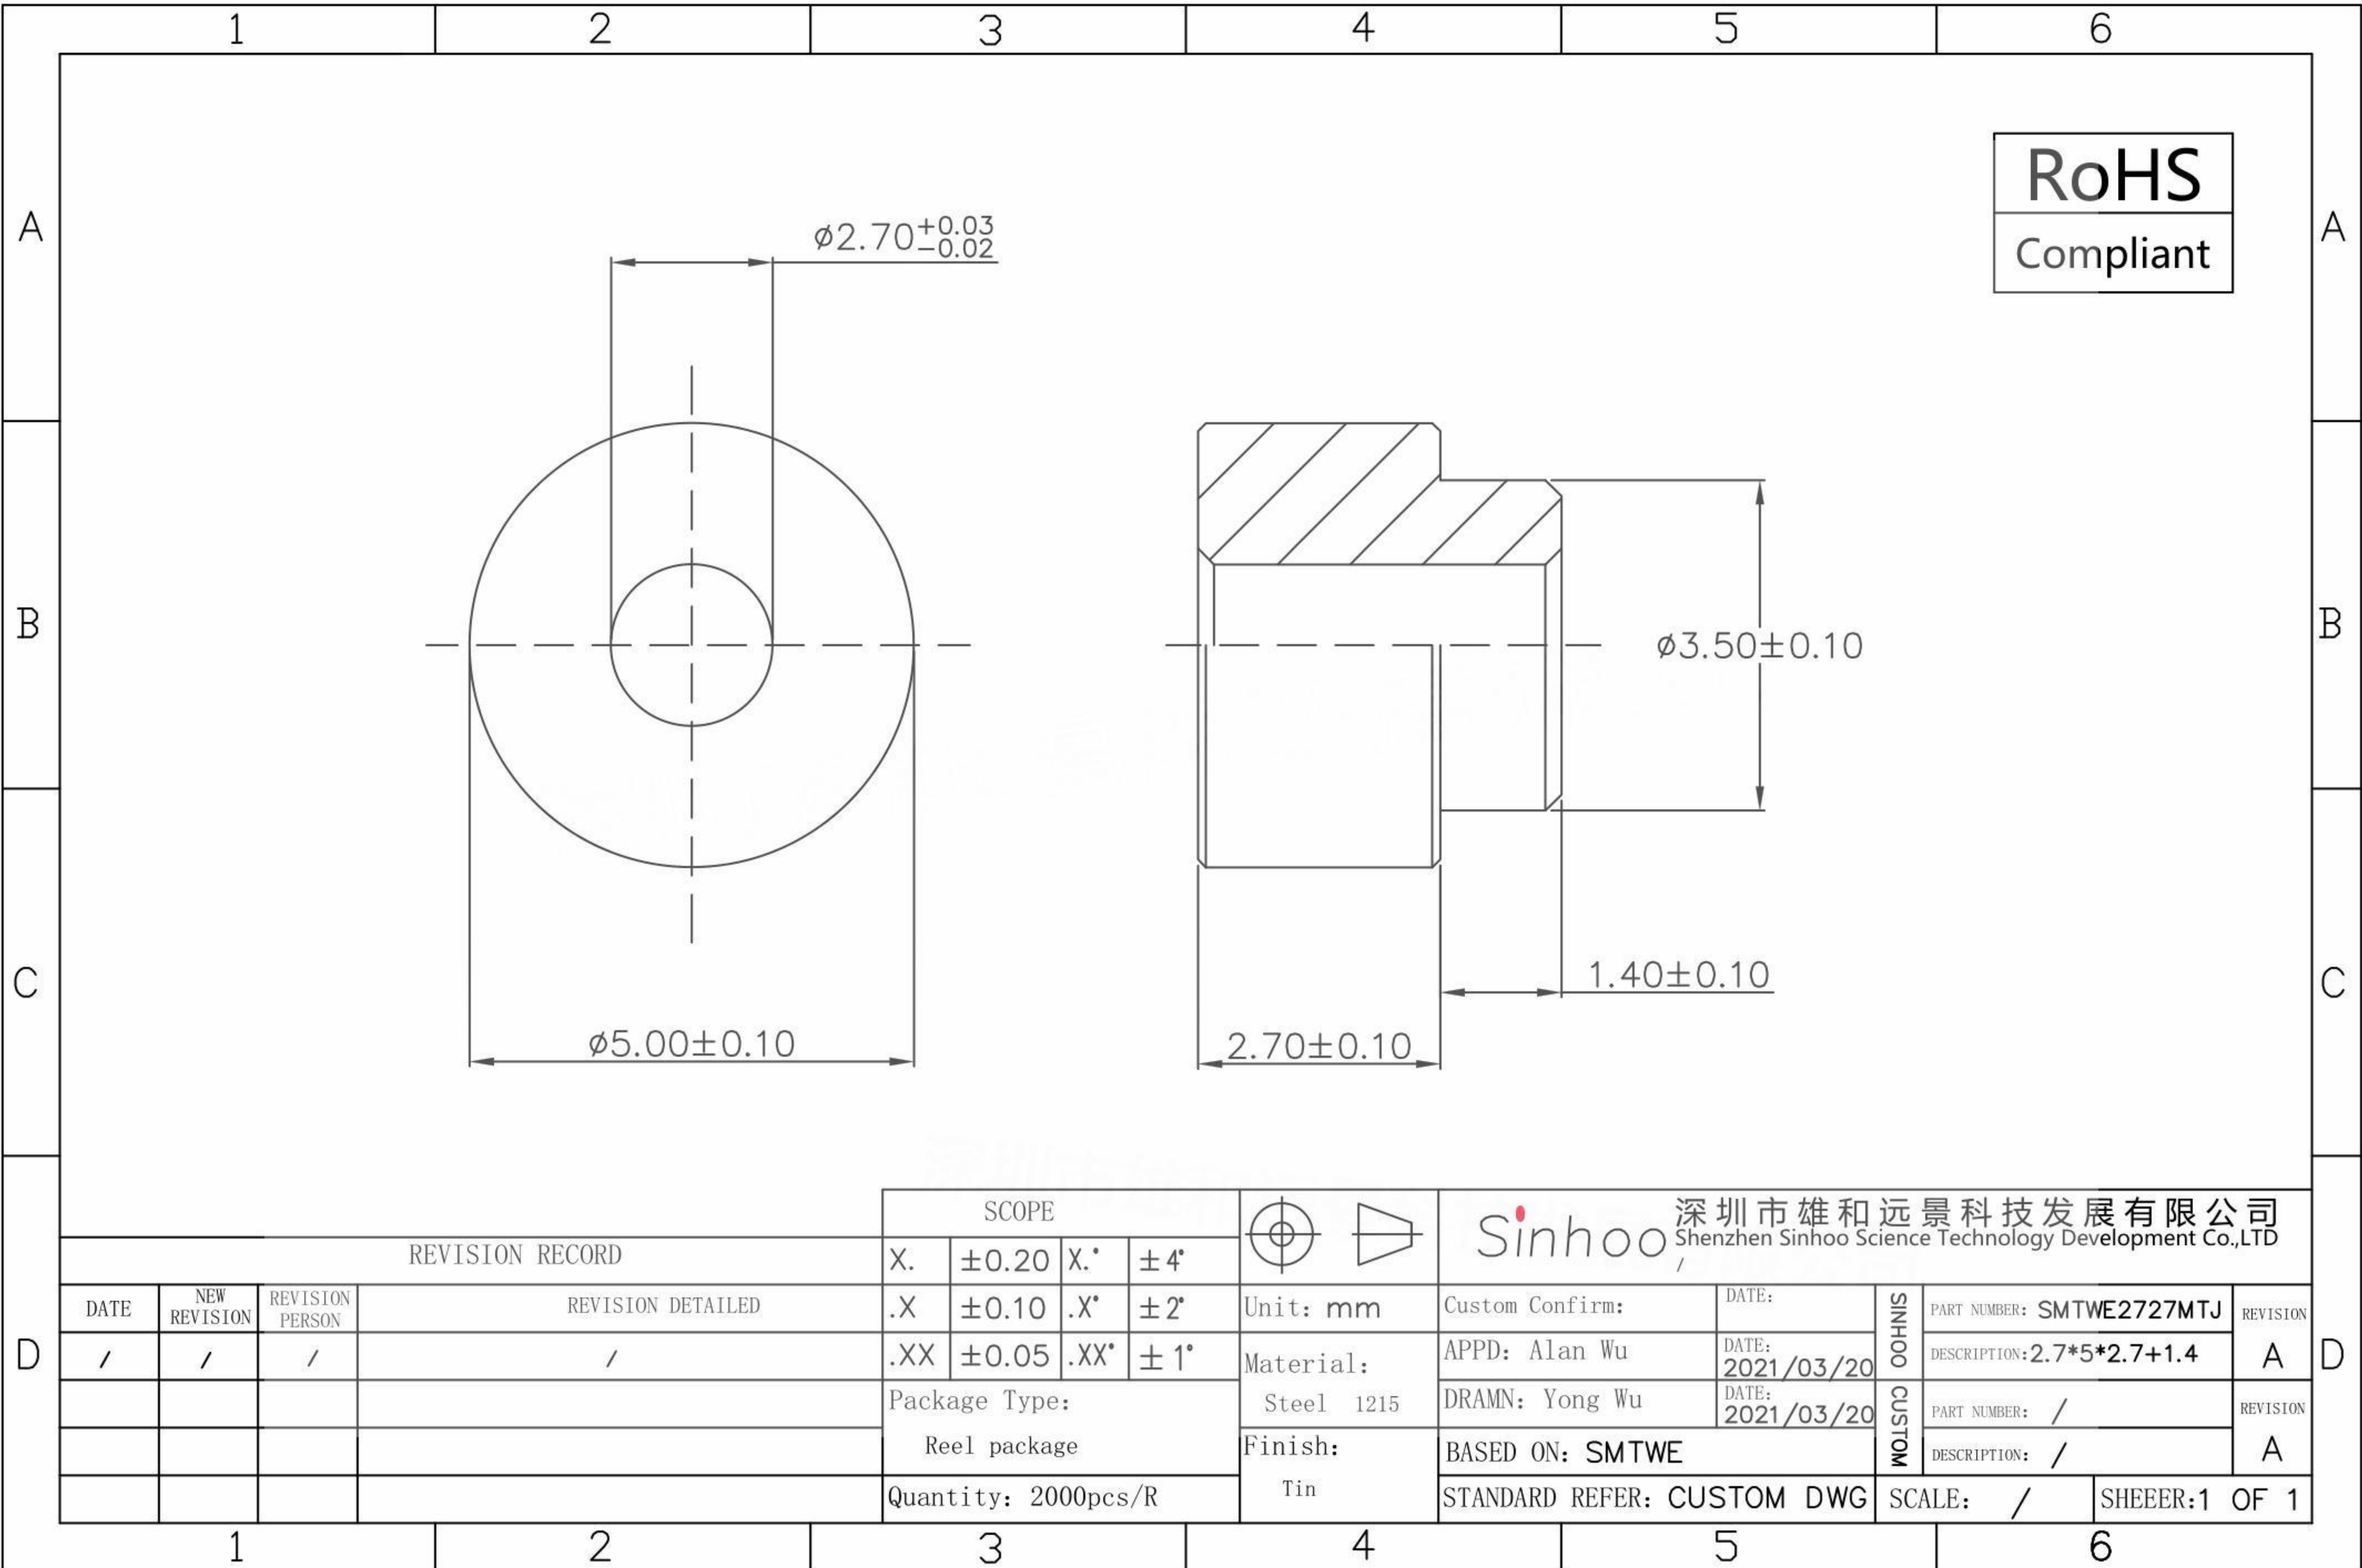

本图纸由深圳市雄和远景科技发展有限公司发布，版权归深圳市雄和远景科技发展有限公司所有，未经深圳市雄和远景科技发展有限公司同意，不得复制或转载或披露任何内容给任何第三方。

REVISION RECORD				SCOPE		Sinhoo 深圳市雄和远景科技发展有限公司 Shenzhen Sinhoo Science Technology Development Co.,LTD	
DATE	NEW REVISION	REVISION PERSON	REVISION DETAILED	X.	$\pm 0.20$	X.*	$\pm 4^\circ$
/	/	/	/	.X	$\pm 0.10$	.X*	$\pm 2^\circ$
				.XX	$\pm 0.05$	.XX*	$\pm 1^\circ$
				Package Type:		Steel 1215	APPD: Alan Wu
				Reel package		Finish: Tin	DATE: 2021/03/20
				Quantity: 2000pcs/R			DATE: 2021/03/20
				Unit: mm		Custom Confirm:	DATE:
						DRAMN: Yong Wu	2021/03/20
						BASED ON: SMTWE	
						STANDARD REFER: CUSTOM DWG	
						SCALE: /	SHEEER:1 OF 1

SINHOO CUSTOM	PART NUMBER: SMTWE2727MTJ	REVISION
	DESCRIPTION: 2.7*5*2.7+1.4	A
SINHOO CUSTOM	PART NUMBER: /	REVISION
	DESCRIPTION: /	A