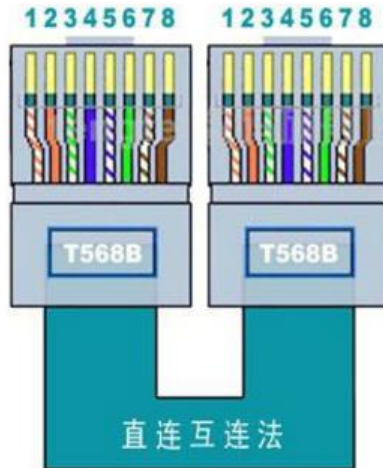

导线槽短

安普康品牌

导线槽长

网线容易插入

RJ45水晶头端接示意图

T568A

T568B

一、直连线互连

网线的两端均按 T568B 接

1. 电脑 ↔ ADSL 猫
2. ADSL 猫 ↔ ADSL 路由器的 WAN 口
3. 电脑 ↔ ADSL 路由器的 LAN 口
4. 电脑 ↔ 集线器或交换机

二、交叉互连

网线的一端按 T568B 接, 另一端按 T568A 接

1. 电脑 ↔ 电脑, 即对等网连接
2. 集线器 ↔ 集线器
3. 交换机 ↔ 交换机
4. 路由器 ↔ 路由器