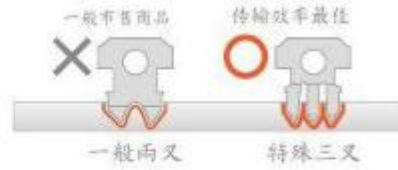

宝贝概述

名称	RJ45 超五类非屏蔽网络水晶头
品牌	香港安普康 / AMPCOM
型号	AMCAT5E100

一般两叉与特殊三叉比较

3叉PIN针设计

3叉设计让接点跟芯线接触面积更大，传输效率最佳
DIY网线不易失败

- 适用单股及多股芯线

PIN针比较

其他品牌

导线槽短

安普康品牌

导线槽长

网线容易插入

RJ45水晶头端接示意图

T568A

T568B

一、直连线互连