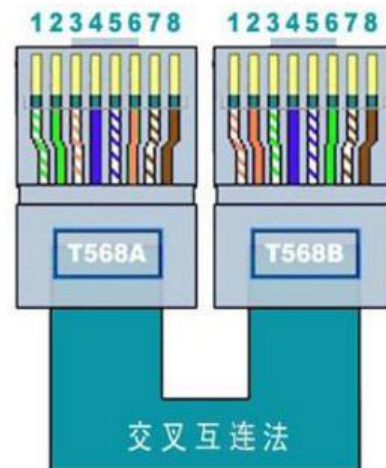

导线槽短

安普康品牌

导线槽长

网线容易插入

RJ45水晶头端接示意图

T568A

T568B

一、直连线互连

网线的两端均按 T568B 接

1. 电脑 ↔ ADSL 猫
2. ADSL 猫 ↔ ADSL 路由器的 WAN 口
3. 电脑 ↔ ADSL 路由器的 LAN 口
4. 电脑 ↔ 集线器或交换机

二、交叉互连

网线的一端按 T568B 接, 另一端按 T568A 接

1. 电脑 ↔ 电脑, 即对等网连接
2. 集线器 ↔ 集线器
3. 交换机 ↔ 交换机
4. 路由器 ↔ 路由器