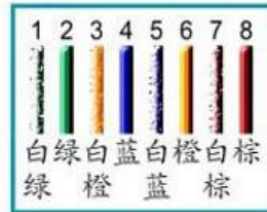

导线槽短

安普康品牌

导线槽长

网线容易插入

RJ45水晶头端接示意图

T568A

T568B

一、直连线互连