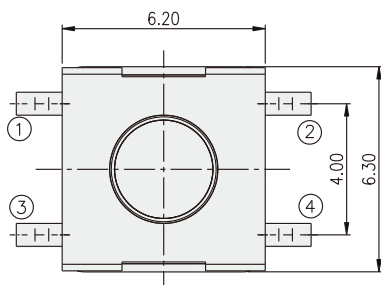

TACT SWITCH  
**DTS(G)MW-6 SERIES**

6x6 Gull-Wing SMT  
 Washable Type

**DTSMW-68**

P.C.B. LAYOUT

TACT SWITCH

**DTSMW-6** □

PART NO.	H
DTSMW-64	4.50
DTSMW-65	3.50
DTSMW-67	5.20
DTSMW-69	3.80
DTSMW-677	7.30

P.C.B. LAYOUT