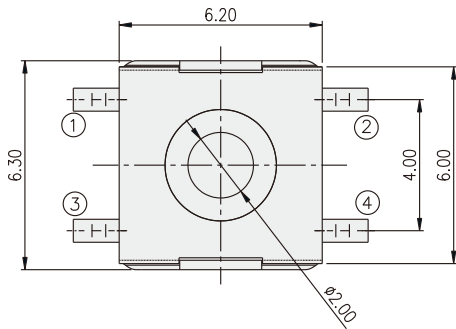

TACT SWITCH  
**DTS(G)MW-6 SERIES**

6x6 Gull-Wing SMT  
 Washable Type

**DTSMW-68**

P.C.B. LAYOUT

TACT SWITCH

**DTSMW-6** □

PART NO.	H
DTSMW-64	4.50
DTSMW-65	3.50
DTSMW-67	5.20
DTSMW-69	3.80
DTSMW-677	7.30

P.C.B. LAYOUT