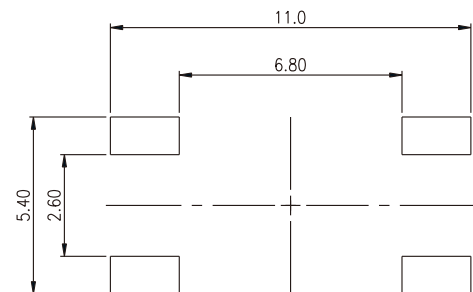

TACT SWITCH  
**DTS(G)MW-6 SERIES**

6x6 Gull-Wing SMT  
 Washable Type

**DTSMW-68**

P.C.B. LAYOUT

TACT SWITCH

**DTSMW-6** □

PART NO.	H
DTSMW-64	4.50
DTSMW-65	3.50
DTSMW-67	5.20
DTSMW-69	3.80
DTSMW-677	7.30

P.C.B. LAYOUT