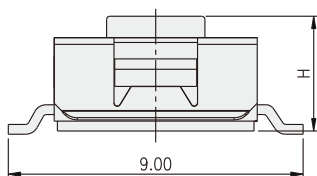

TACT SWITCH  
**DTS(G)MW-6 SERIES**

6x6 Gull-Wing SMT  
 Washable Type

**DTSMW-68**

P.C.B. LAYOUT

TACT SWITCH

**DTSMW-6** □

PART NO.	H
DTSMW-64	4.50
DTSMW-65	3.50
DTSMW-67	5.20
DTSMW-69	3.80
DTSMW-677	7.30

P.C.B. LAYOUT