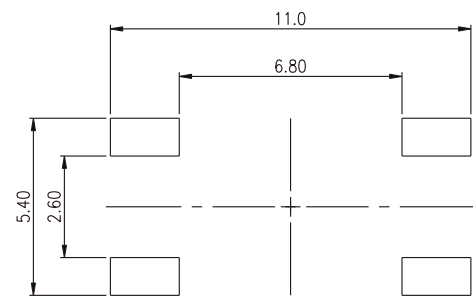

TACT SWITCH  
**DTS(G)MW-6 SERIES**

6x6 Gull-Wing SMT  
 Washable Type

**DTSMW-68**

P.C.B. LAYOUT

TACT SWITCH

**DTSMW-6** □

PART NO.	H
DTSMW-64	4.50
DTSMW-65	3.50
DTSMW-67	5.20
DTSMW-69	3.80
DTSMW-677	7.30

P.C.B. LAYOUT