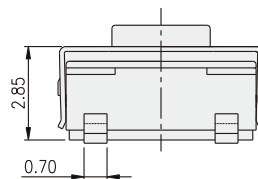

TACT SWITCH  
**DTS(G)MW-6 SERIES**

6x6 Gull-Wing SMT  
 Washable Type

**DTSMW-68**

P.C.B. LAYOUT

TACT SWITCH

**DTSMW-6** □

PART NO.	H
DTSMW-64	4.50
DTSMW-65	3.50
DTSMW-67	5.20
DTSMW-69	3.80
DTSMW-677	7.30

P.C.B. LAYOUT