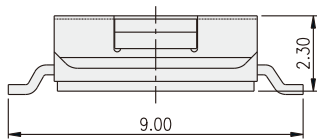

TACT SWITCH  
**DTS(G)MW-6 SERIES**

6x6 Gull-Wing SMT  
 Washable Type

**DTSMW-68**

P.C.B. LAYOUT

TACT SWITCH

**DTSMW-6** □

PART NO.	H
DTSMW-64	4.50
DTSMW-65	3.50
DTSMW-67	5.20
DTSMW-69	3.80
DTSMW-677	7.30

P.C.B. LAYOUT