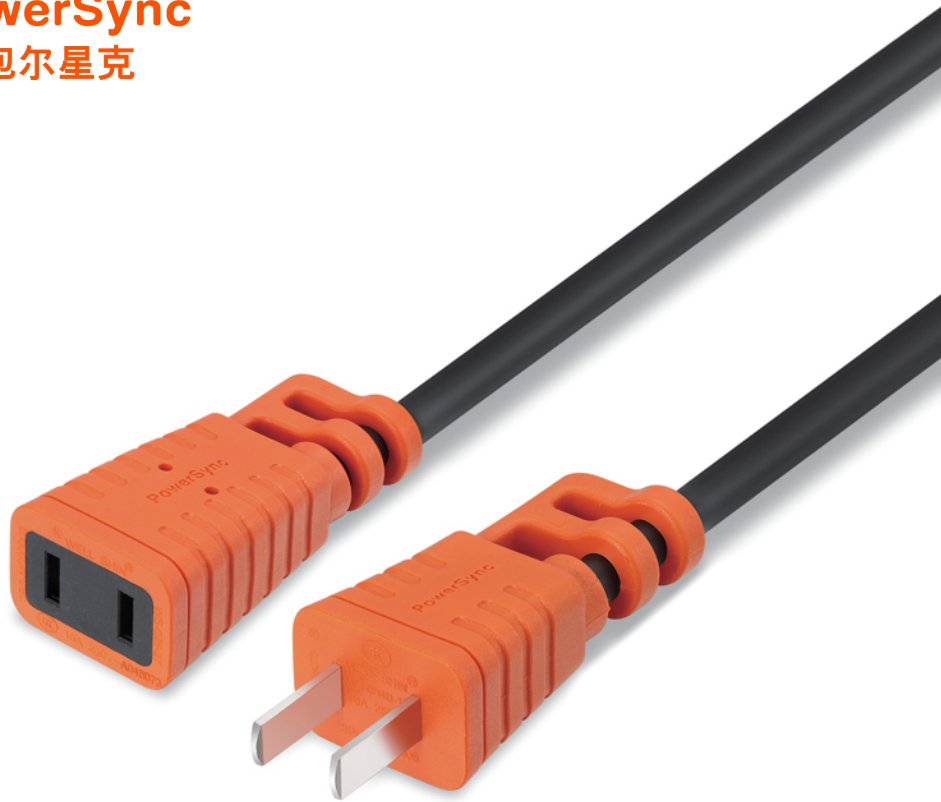

PowerSync®  
包尔星克

## 10A单色抗摇摆两插电源延长线

- 抗摇摆外观设计，耐弯折
- 纯铜线芯，阻燃线材，耐高温
- 通过国家CCC认证
- 原产地:中国上海

型号	颜色	长度/m	线材规格	外被线径/mm
MPAD0005	黑	0.5	RVV 2C*1.0mm <sup>2</sup>	6.6(+0.2,-0)
MPAD0010	黑	1	RVV 2C*1.0mm <sup>2</sup>	6.6(+0.2,-0)
MPAD0015	黑	1.5	RVV 2C*1.0mm <sup>2</sup>	6.6(+0.2,-0)
MPAD0020	黑	2	RVV 2C*1.0mm <sup>2</sup>	6.6(+0.2,-0)
MPAD0030	黑	3	RVV 2C*1.0mm <sup>2</sup>	6.6(+0.2,-0)
MPAD0050	黑	5	RVV 2C*1.0mm <sup>2</sup>	6.6(+0.2,-0)
MPAD0100	黑	10	RVV 2C*1.5mm <sup>2</sup>	7.4(+0.2,-0)
MPAD0150	黑	15	RVV 2C*1.5mm <sup>2</sup>	7.4(+0.2,-0)
MPAD9005	白	0.5	RVV 2C*1.0mm <sup>2</sup>	6.6(+0.2,-0)
MPAD9010	白	1	RVV 2C*1.0mm <sup>2</sup>	6.6(+0.2,-0)
MPAD9015	白	1.5	RVV 2C*1.0mm <sup>2</sup>	6.6(+0.2,-0)
MPAD9020	白	2	RVV 2C*1.0mm <sup>2</sup>	6.6(+0.2,-0)
MPAD9030	白	3	RVV 2C*1.0mm <sup>2</sup>	6.6(+0.2,-0)
MPAD9050	白	5	RVV 2C*1.0mm <sup>2</sup>	6.6(+0.2,-0)
MPAD9100	白	10	RVV 2C*1.5mm <sup>2</sup>	7.4(+0.2,-0)
MPAD9150	白	15	RVV 2C*1.5mm <sup>2</sup>	7.4(+0.2,-0)