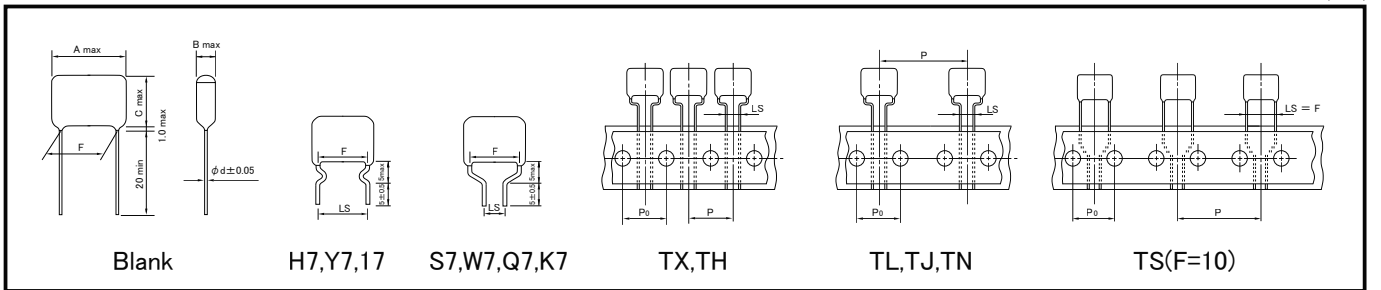

◆寸法図 / DIMENSIONS