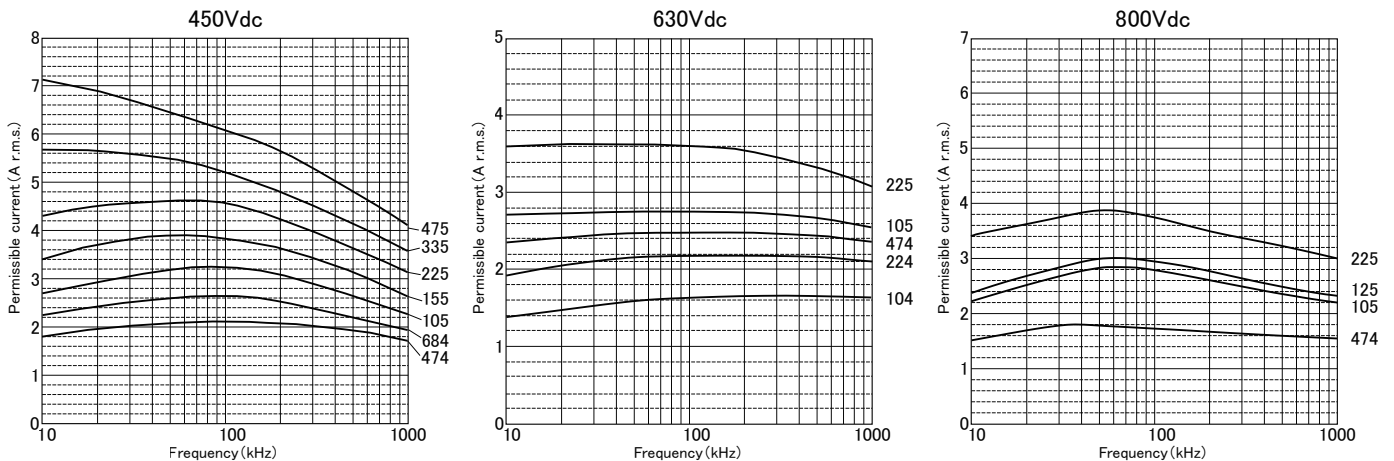

◆周波数に対する許容電流 / PERMISSIBLE CURRENT FOR FREQUENCY