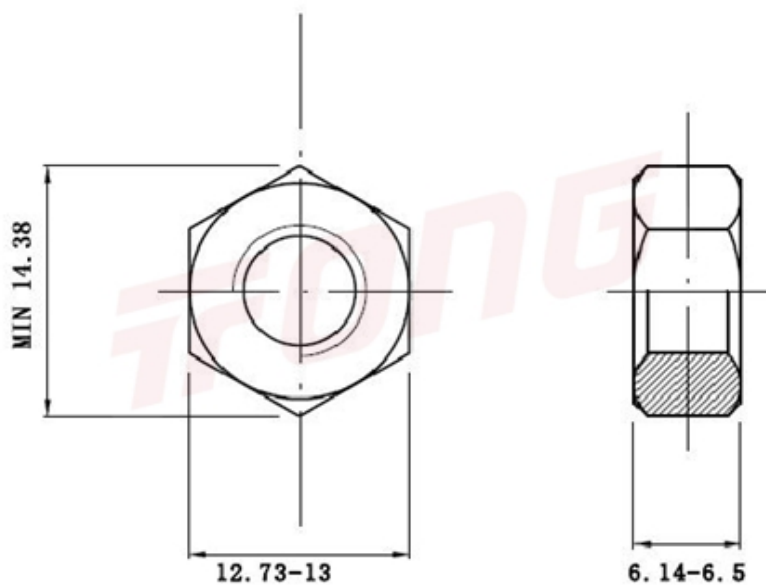

项目号 1271

*图纸仅供参考，请以实物为准

材质	304
标准	DIN934
规格	M8-1.25
项目号	1271
品名	外六角螺帽

项目号 1271

*图纸仅供参考，请以实物为准

材质	304
标准	DIN934
规格	M8-1.25
项目号	1271
品名	外六角螺帽