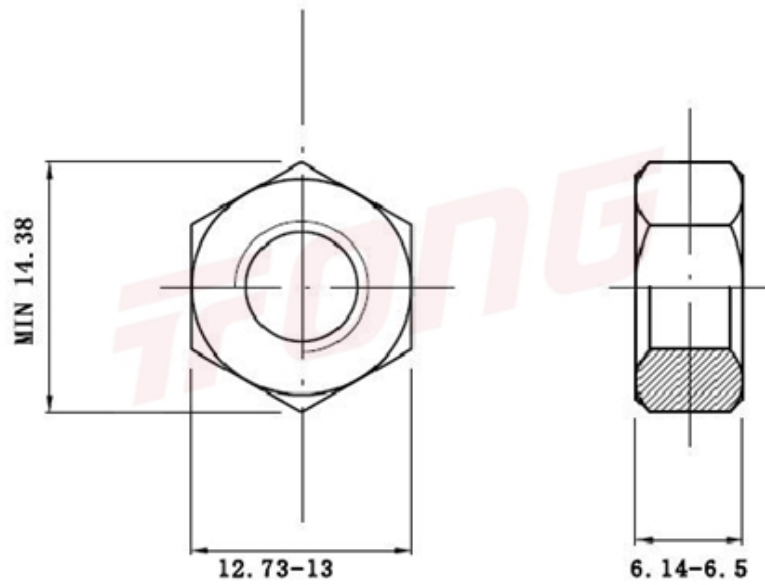

项目号 1271

*图纸仅供参考，请以实物为准

材质	304
标准	DIN934
规格	M8-1.25
项目号	1271
品名	外六角螺帽

项目号 1271

*图纸仅供参考，请以实物为准

材质	304
标准	DIN934
规格	M8-1.25
项目号	1271
品名	外六角螺帽